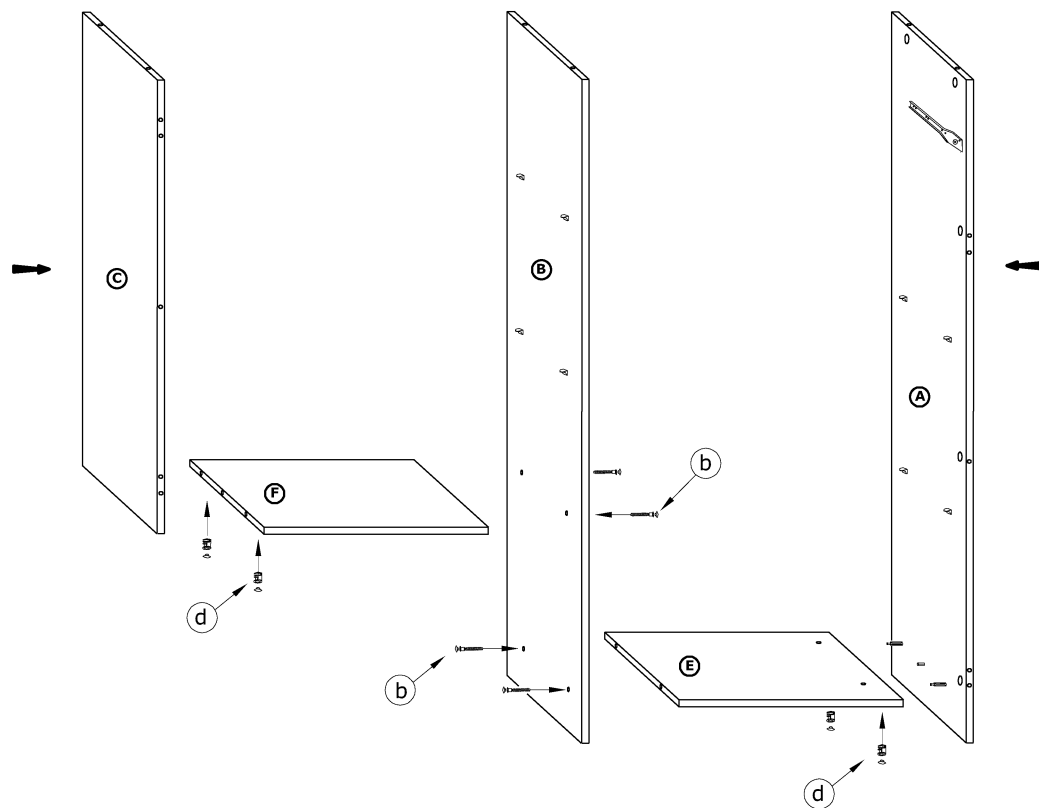

HUG - 06

HUGO - REGAŁ NISKI

→ 90 ↑ 128 ↘ 40

x 6 	x 10 	x 16 	x 16 	x 2 	x 2
x 1 kpl. (350 mm) 	x 2 	x 2 	x 2 	x 12 	x 12
x 4 	x 4 (3,5x30) 	x 16 (3,5x16) 	x 80 	x 1 	

1 - FAZY MONTAŻU

A - OZNACZENIE ELEMENTÓW

a - OZNACZENIE AKCESORIÓW

3

4

5

6

7

8