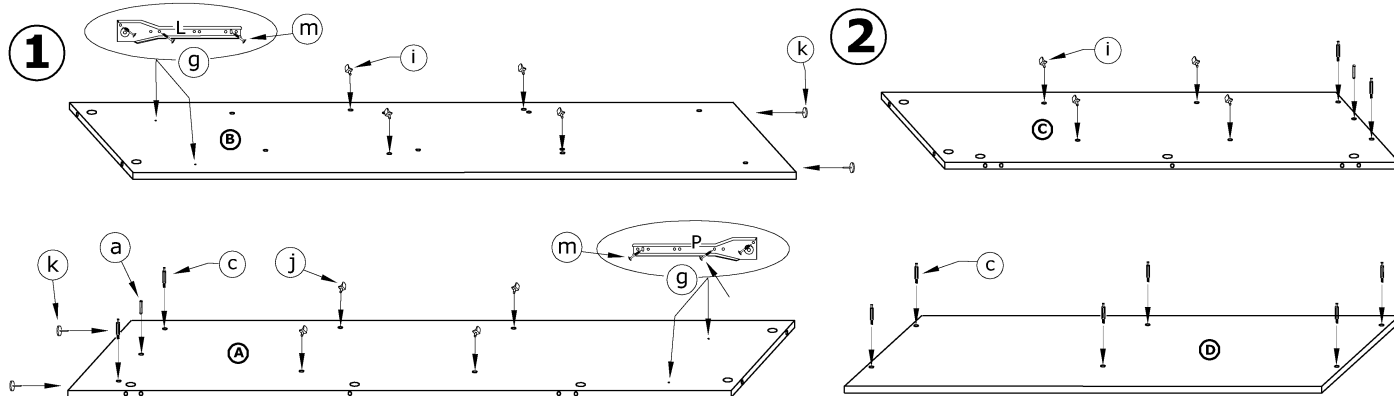

HUG - 06

HUGO - REGAŁ NISKI

→ 90 ↑ 128 ↘ 40

x 6 	x 10 	x 16 	x 16 	x 2 	x 2
x 1 kpl. (350 mm) 	x 2 	x 2 	x 2 	x 12 	x 12
x 4 	x 4 (3,5x30) 	x 16 (3,5x16) 	x 80 	x 1 	

1 - FAZY MONTAŻU

A - OZNACZENIE ELEMENTÓW

a - OZNACZENIE AKCESORIÓW

3

4

5

6

7

8