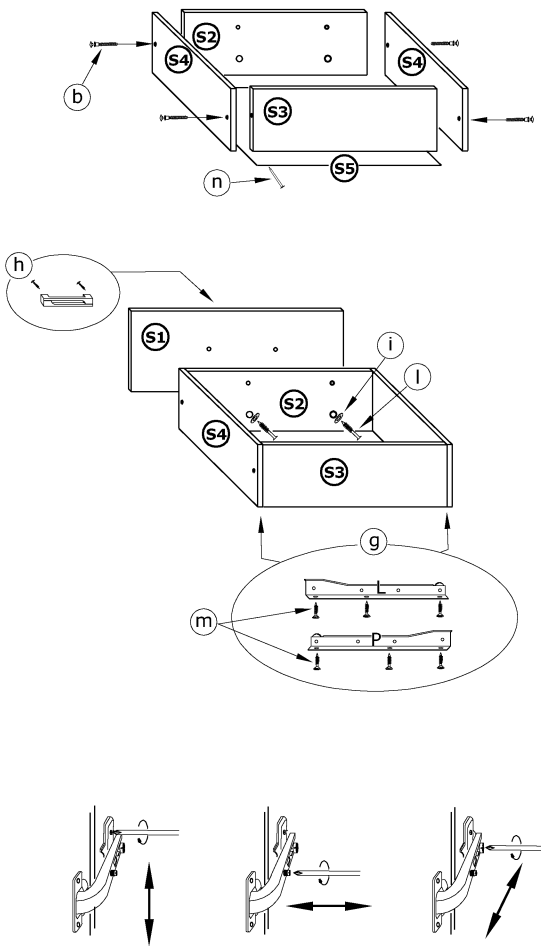

HUG - 06

HUGO - REGAŁ NISKI

→ 90 ↑ 128 ↘ 40

x 6 	x 10 	x 16 	x 16 	x 2 	x 2
x 1 kpl. (350 mm) 	x 2 	x 2 	x 2 	x 12 	x 12
x 4 	x 4 (3,5x30) 	x 16 (3,5x16) 	x 80 	x 1 	

1 - FAZY MONTAŻU

A - OZNACZENIE ELEMENTÓW

a - OZNACZENIE AKCESORIÓW

3

4

5

6

7

8