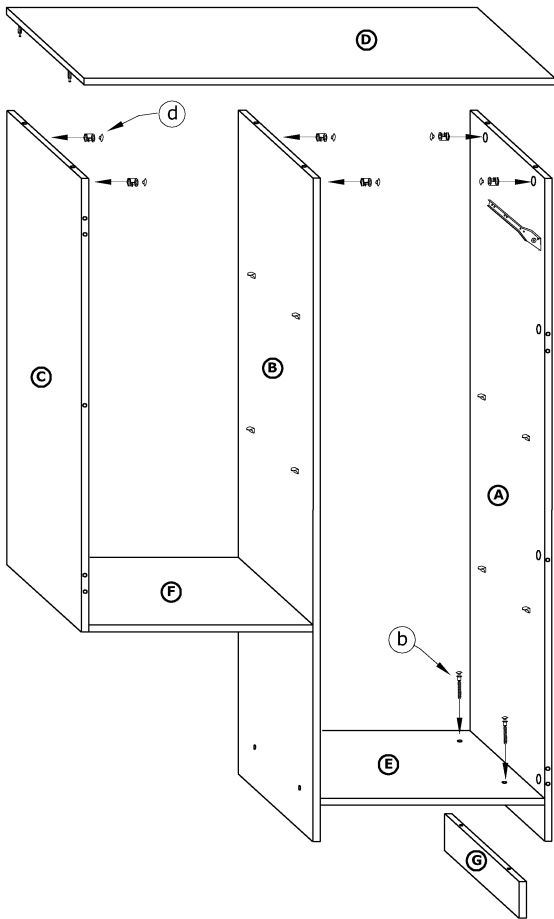

HUG - 06

HUGO - REGAŁ NISKI

→ 90 ↑ 128 ↘ 40

x 6 	x 10 	x 16 	x 16 	x 2 	x 2
x 1 kpl. (350 mm) 	x 2 	x 2 	x 2 	x 12 	x 12
x 4 	x 4 (3,5x30) 	x 16 (3,5x16) 	x 80 	x 1 	

1 - FAZY MONTAŻU

A - OZNACZENIE ELEMENTÓW

a - OZNACZENIE AKCESORIÓW

3

4

5

6

7

8