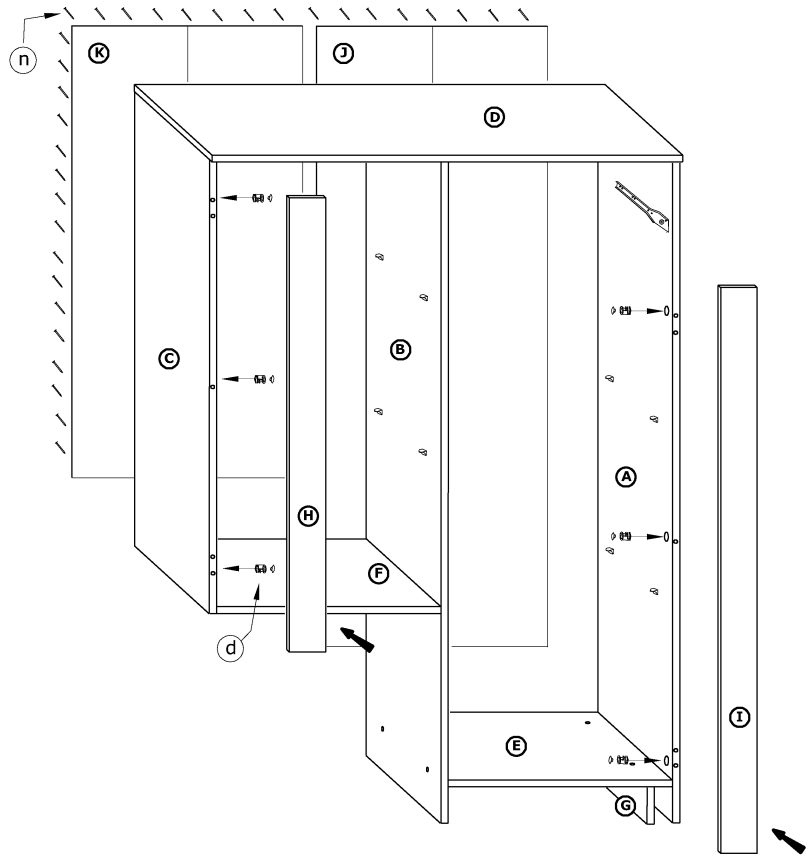

HUG - 06

HUGO - REGAŁ NISKI

→ 90 ↑ 128 ↘ 40

x 6 	x 10 	x 16 	x 16 	x 2 	x 2
x 1 kpl. (350 mm) 	x 2 	x 2 	x 2 	x 12 	x 12
x 4 	x 4 (3,5x30) 	x 16 (3,5x16) 	x 80 	x 1 	

1 - FAZY MONTAŻU

A - OZNACZENIE ELEMENTÓW

a - OZNACZENIE AKCESORIÓW

3

4

5

6

7

8