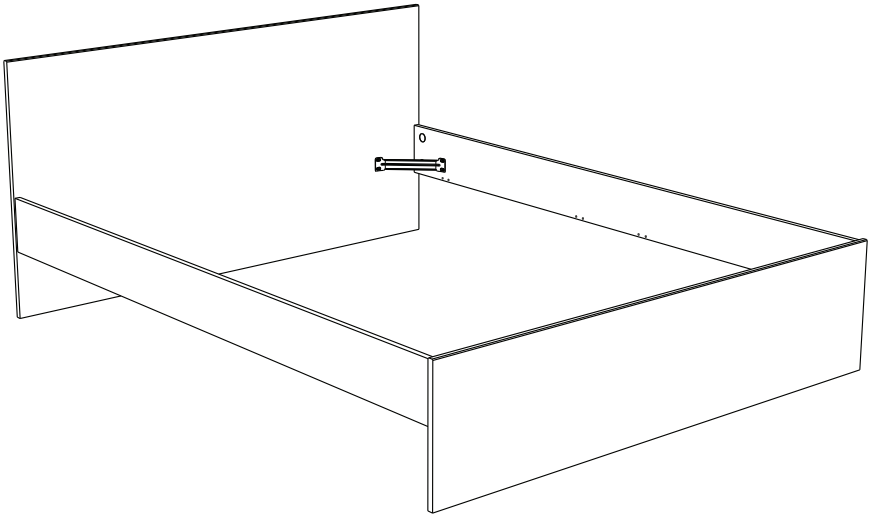

20588C

3130L260

PARISOT INDUSTRIE 70800 SAINT LOUP SUR SEMOUSE -FRANCE-

Gamme : BRIDGE

PARISOT INDUSTRIE

FR Remerciements :

Nous vous remercions d'avoir choisi un meuble créé et fabriqué par le Groupe Pariset et espérons qu'il vous donnera entière satisfaction.