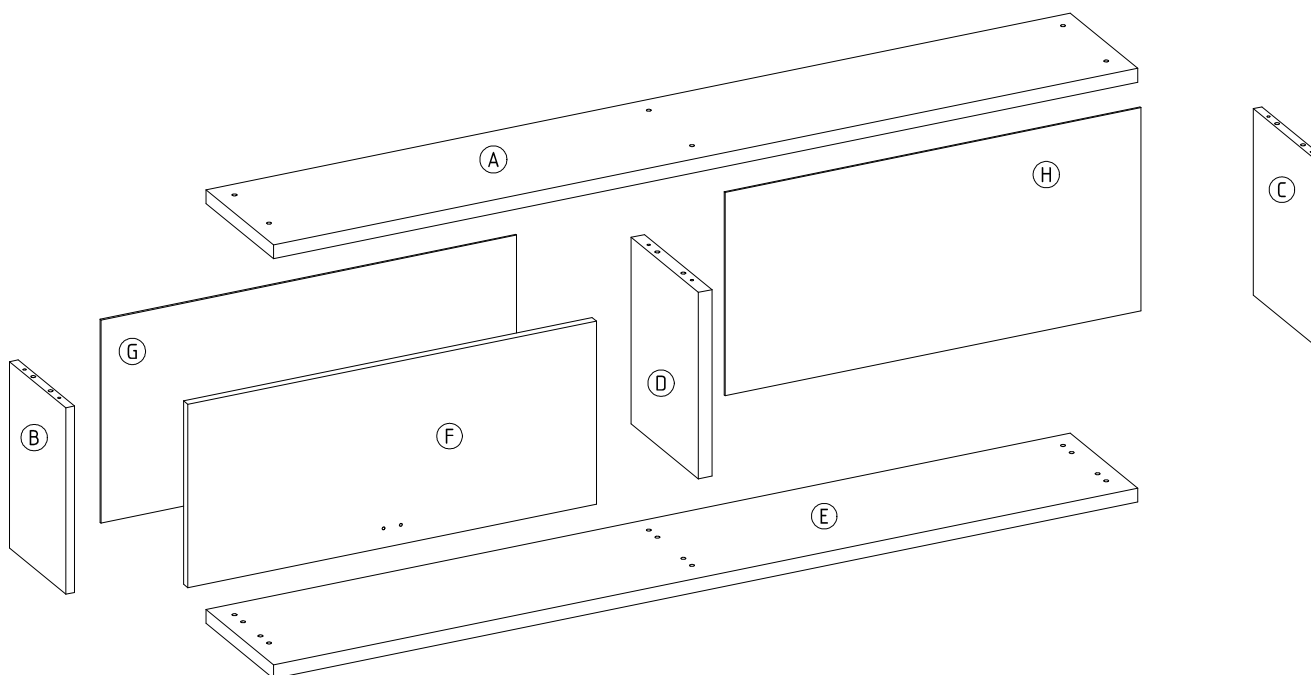

CRO-22

Szafka wisząca D

L-160 H-39 D25

x 12 AKC00019	x 12 AKC00056	x 12 AKC00004	x 2 ZAW00026	x 2 AKC00066	x 40 AKC00018
x 4 6,2x13 AKC00031	x 4 3,5x16 AKC00026	x 2 4x25 AKC00026	x 1 UCH00056	x 1 AKC00017	x 1 N-60 MEC00373

30 min