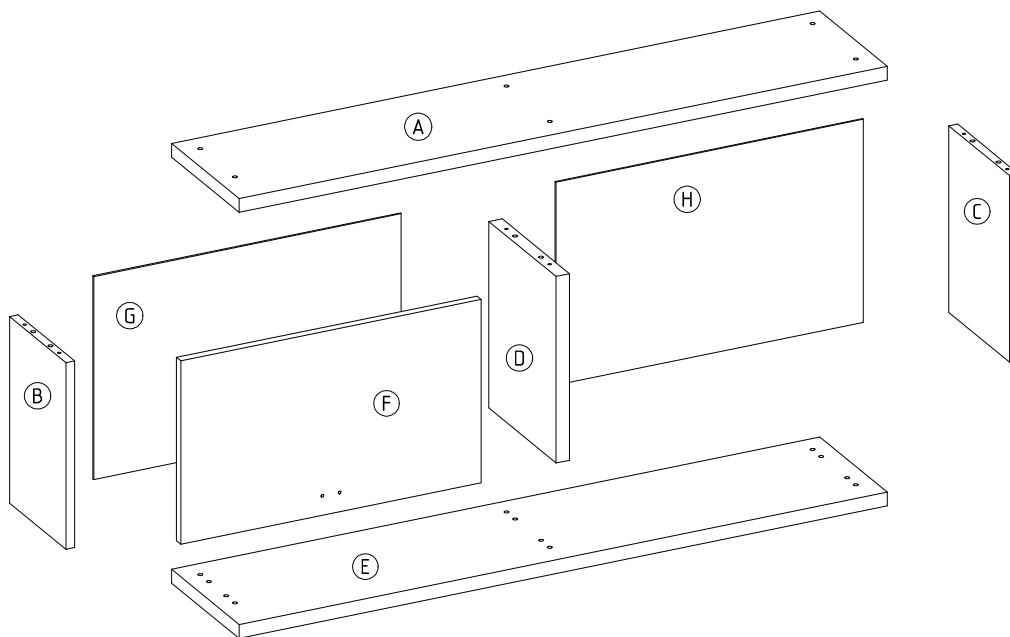

CRO-24

Szafka wisząca S

L-120 H-39 D-25

x 12 AKC00019	x 12 AKC00056	x 12 AKC00004	x 2 ZAW00026	x 2 AKC00066	x 30 AKC00018
x 4 6,2x13 AKC00031	x 4 3,5x16 AKC00026	x 2 4x25 AKC00026	x 1 UCH00056	x 1 AKC00017	x 1 N-60 MEC00373

30 min