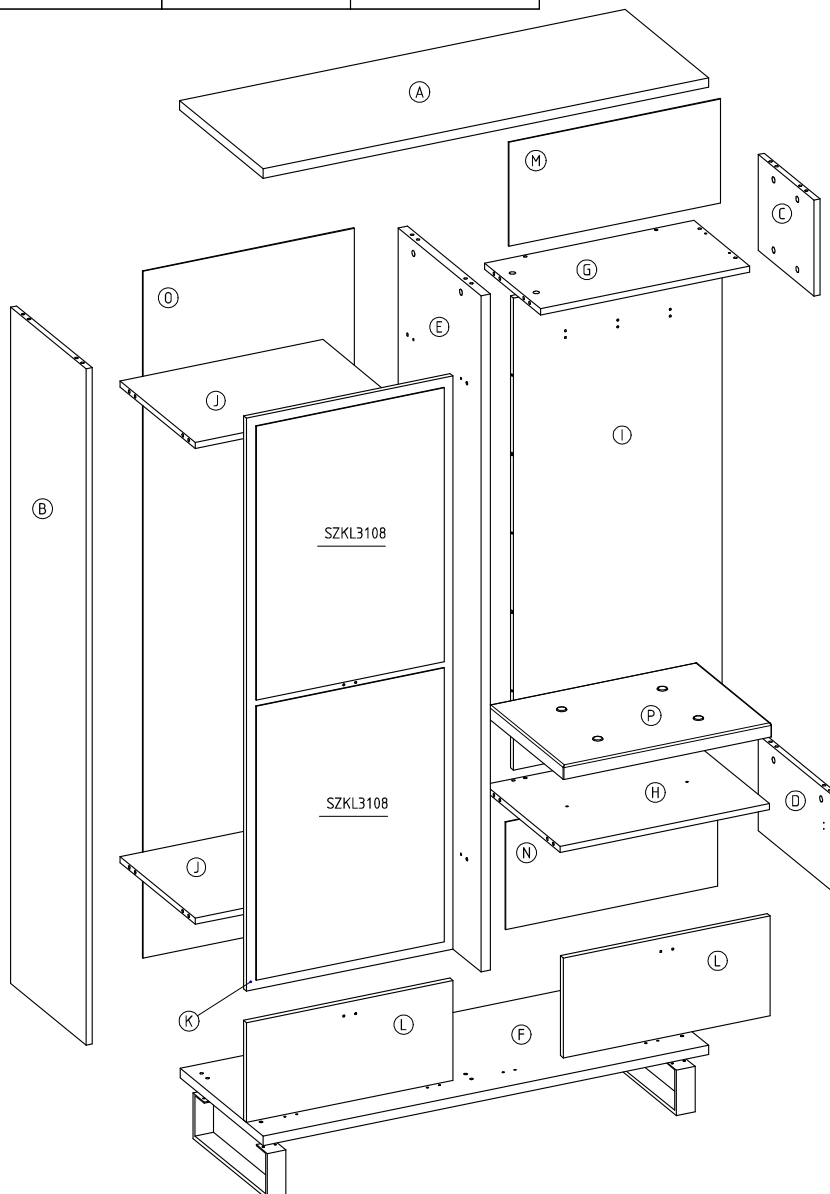

CRO-14 Przedpokój 3D

L-120 H-195 D-45

90 min

x 34  AKC00019	x 4  7x50 AKC00120	x 9  7x70 AKC00056	x 13  AKC00004	x 22  AKC00029	x 20  AKC00151
x 2  AKC00152	x 22  AKC00004	x 3  ZAW00025	x 4  ZAW00026	x 2  AKC00024	x 80  AKC00018
x 3  UCH00056	x 3  WIE00008	x 1  AKC00040	x 27  3,5x16 AKC00026	x 8  4x20 AKC00026	x 2  3,5x30 AKC00026
x 12  4x25 AKC00026	x 1  AKC00017	x 1 L-300 mm  WIE00003	x 2 400x120  NOG00044		

1

2

3

4

5

6

7

8