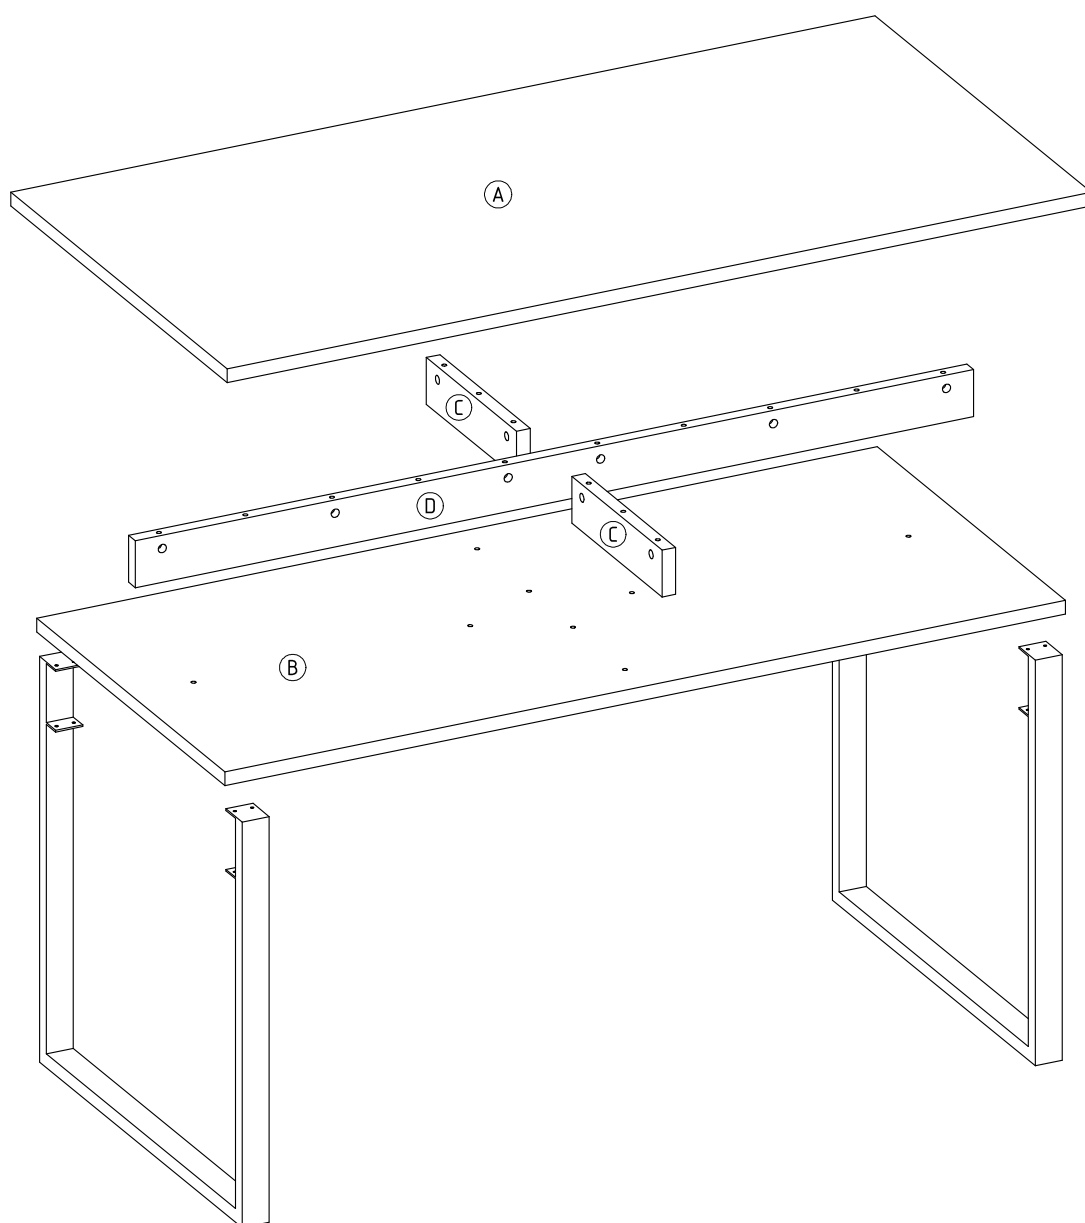

CRO-02 Biuurko/Stół D

L-160 H-76 D-80

x 6 AKC00019	x 8 AKC00056	x 8 AKC00004	x 10 AKC00052	x 10 AKC00152	x 10 AKC00004
x 16 4x20 AKC00026	x 1 AKC00017	x 2 750x735 NOG00047			

60 min