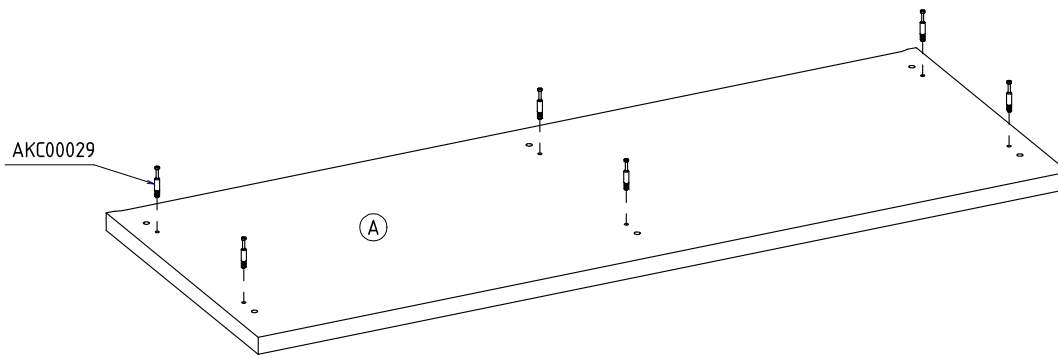

CRO-06 Komoda 2D2S

L-120 H-91 D-45

x 12  AKC00019	x 8  7x50 AKC00120	x 6  7x70 AKC00056	x 14  AKC00004	x 6  AKC00029	x 4  AKC00151
x 2  AKC00152	x 6  AKC00004	x 4  ZAW00025	x 4  AKC00036	x 8  AKC00023	x 2  AKC00148
x 2  AKC00153	x 70  AKC00018	x 40  3,5x16 AKC00026	x 12  4x20 AKC00026	x 8  3,5x30 AKC00026	x 8  4x25 AKC00026
x 4  UCH00056	x 2  HDF	x 1  AKC00017	x 2 L-400 mm  MEC00396	x 2 400x120  NOG00044	

 90 min

1**2****3****4**

5

6

7

8

9

10