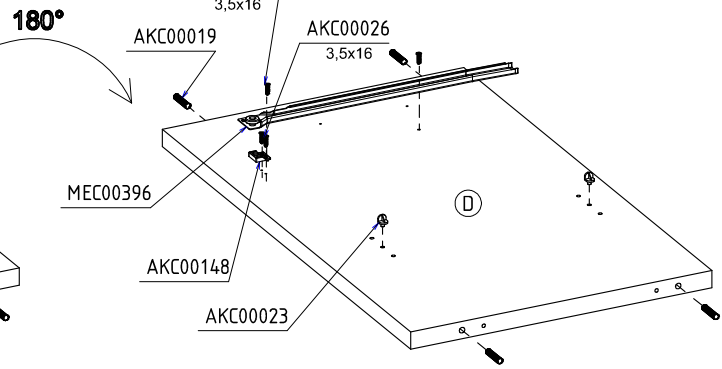

CRO-06 Komoda 2D2S

L-120 H-91 D-45

x 12  AKC00019	x 8  7x50 AKC00120	x 6  7x70 AKC00056	x 14  AKC00004	x 6  AKC00029	x 4  AKC00151
x 2  AKC00152	x 6  AKC00004	x 4  ZAW00025	x 4  AKC00036	x 8  AKC00023	x 2  AKC00148
x 2  AKC00153	x 70  AKC00018	x 40  3,5x16 AKC00026	x 12  4x20 AKC00026	x 8  3,5x30 AKC00026	x 8  4x25 AKC00026
x 4  UCH00056	x 2  HDF	x 1  AKC00017	x 2 L-400 mm  MEC00396	x 2 400x120  NOG00044	

 90 min

1**2****3****4**

5

6

7

8

9

10