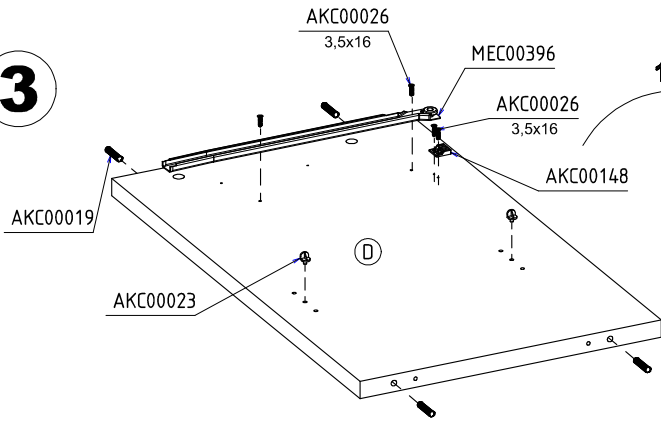

CRO-06 Komoda 2D2S

L-120 H-91 D-45

x 12  AKC00019	x 8  7x50 AKC00120	x 6  7x70 AKC00056	x 14  AKC00004	x 6  AKC00029	x 4  AKC00151
x 2  AKC00152	x 6  AKC00004	x 4  ZAW00025	x 4  AKC00036	x 8  AKC00023	x 2  AKC00148
x 2  AKC00153	x 70  AKC00018	x 40  3,5x16 AKC00026	x 12  4x20 AKC00026	x 8  3,5x30 AKC00026	x 8  4x25 AKC00026
x 4  UCH00056	x 2  HDF	x 1  AKC00017	x 2 L-400 mm  MEC00396	x 2 400x120  NOG00044	

 90 min

1**2****3****4**

5

6

7

8

9

10