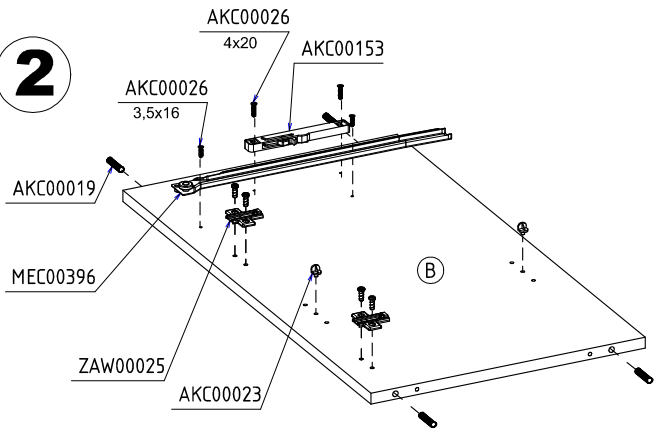

CRO-06 Komoda 2D2S

L-120 H-91 D-45

x 12  AKC00019	x 8  7x50 AKC00120	x 6  7x70 AKC00056	x 14  AKC00004	x 6  AKC00029	x 4  AKC00151
x 2  AKC00152	x 6  AKC00004	x 4  ZAW00025	x 4  AKC00036	x 8  AKC00023	x 2  AKC00148
x 2  AKC00153	x 70  AKC00018	x 40  3,5x16 AKC00026	x 12  4x20 AKC00026	x 8  3,5x30 AKC00026	x 8  4x25 AKC00026
x 4  UCH00056	x 2  HDF	x 1  AKC00017	x 2 L-400 mm  MEC00396	x 2 400x120  NOG00044	

 90 min

1**2****3****4**

5

6

7

8

9

10