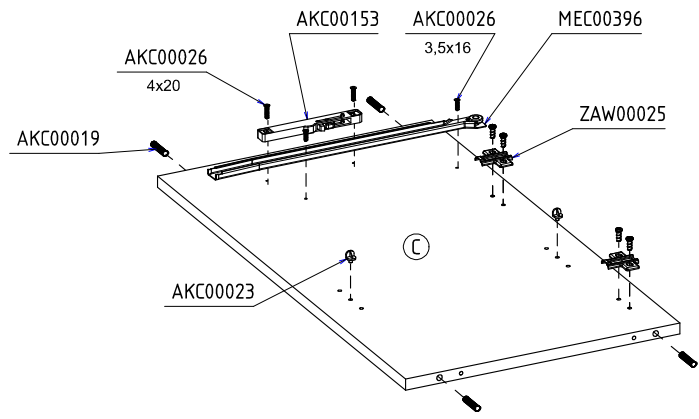

CRO-06 Komoda 2D2S

L-120 H-91 D-45

x 12  AKC00019	x 8  7x50 AKC00120	x 6  7x70 AKC00056	x 14  AKC00004	x 6  AKC00029	x 4  AKC00151
x 2  AKC00152	x 6  AKC00004	x 4  ZAW00025	x 4  AKC00036	x 8  AKC00023	x 2  AKC00148
x 2  AKC00153	x 70  AKC00018	x 40  3,5x16 AKC00026	x 12  4x20 AKC00026	x 8  3,5x30 AKC00026	x 8  4x25 AKC00026
x 4  UCH00056	x 2  HDF	x 1  AKC00017	x 2 L-400 mm  MEC00396	x 2 400x120  NOG00044	

 90 min

1**2****3****4**

5

6

7

8

9

10