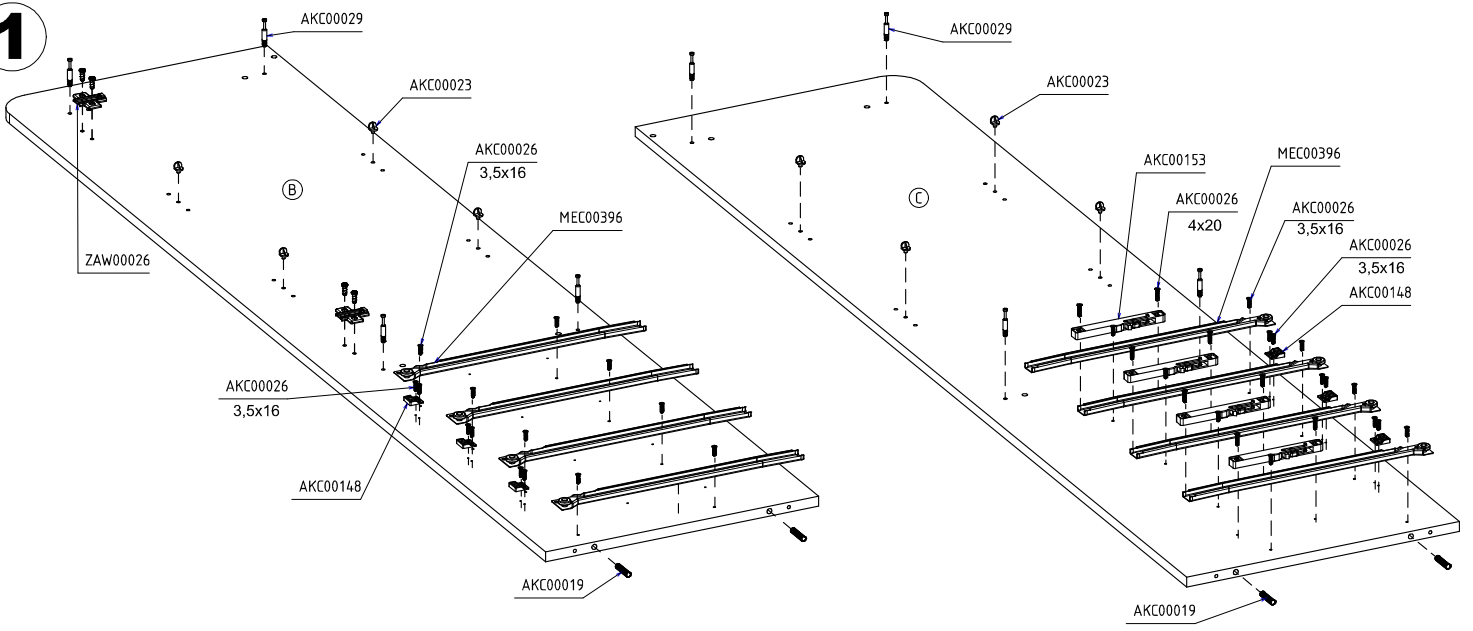

DOL-27 Witryna 4S

L-60 H-195 D-46

60 min

x 14 AKC00019	x 32 AKC00120	x 32 AKC00004	x 8 AKC00029	x 8 AKC00151	x 8 AKC00004
x 2 ZAW00026	x 8 AKC00036	x 8 AKC00023	x 4 AKC00153	x 90 AKC00018	x 6 AKC00148
x 73 3,5x16 AKC00026	x 6 4x20 AKC00026	x 16 3,5x30 AKC00026	x 5 4x25 AKC00026	x 5 UCH00057	x 1 AKC00040
x 1 AKC00017	x 4 H-120 mm NOG00048	x 4 L-400 mm MEC00396			

1

2

3

4

5

6

7

x 4

8

x 4

9