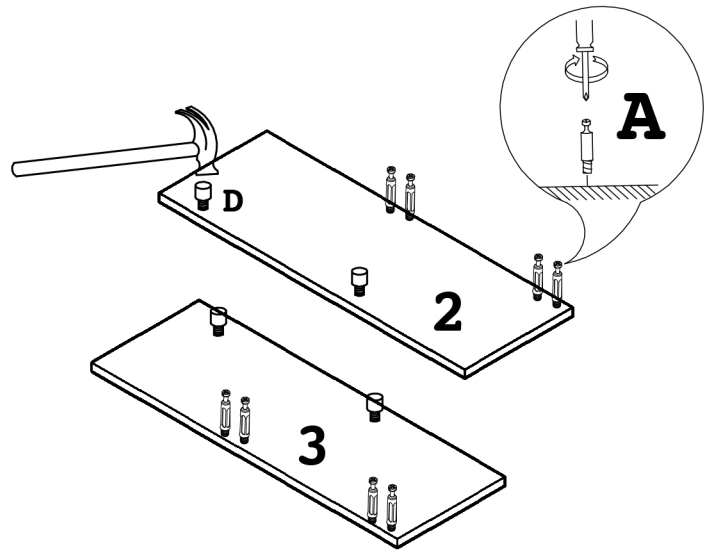

Schuhschrank Stido L
Montageanleitung
Instruction manual

VCM Morgenthaler GmbH
D-79346 Endingen am Kaiserstuhl
service@vcm-gruppe.de
www.vcm-gruppe.de

G 12 x

A 12 x

B 4 x

C 12 x

3.5*14mm

D 4 x

E 4 x

F 2 x

3.5*14mm

3.5*35mm

1

8 x A, 4 x D

2

4 x B, 12 x C