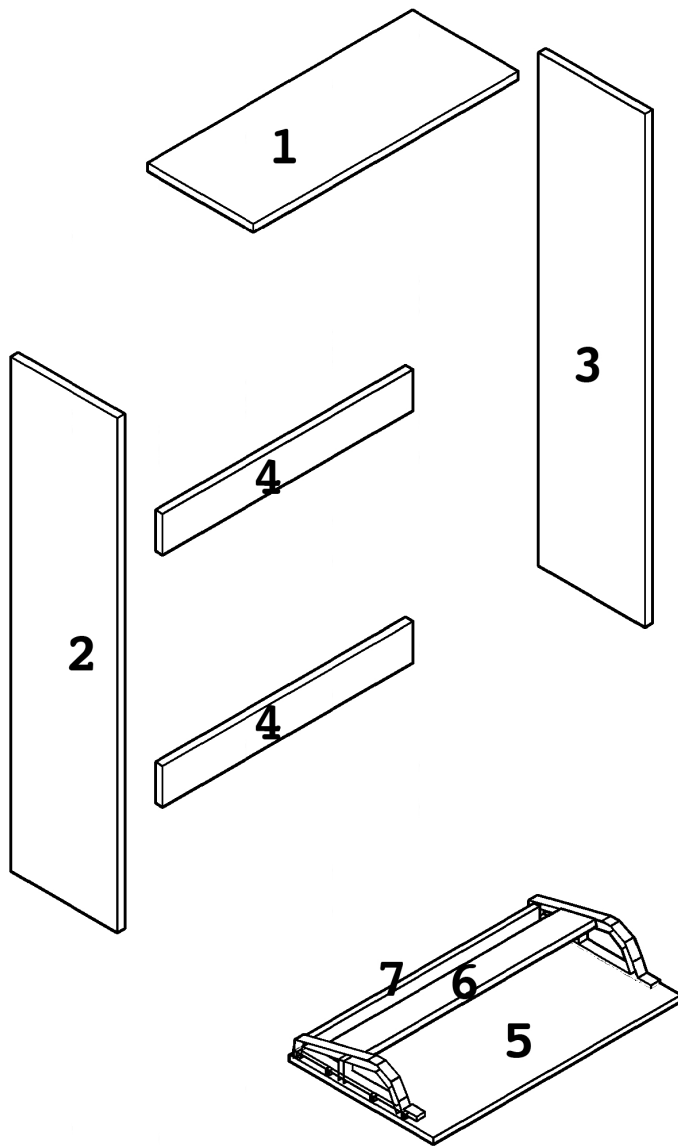

Schuhschrank Stido L
Montageanleitung
Instruction manual

VCM Morgenthaler GmbH
D-79346 Endingen am Kaiserstuhl
service@vcm-gruppe.de
www.vcm-gruppe.de

G 12 x

A 12 x

B 4 x

C 12 x

3.5*14mm

D 4 x

E 4 x

F 2 x

3.5*14mm

3.5*35mm

1

8 x A, 4 x D

2

4 x B, 12 x C