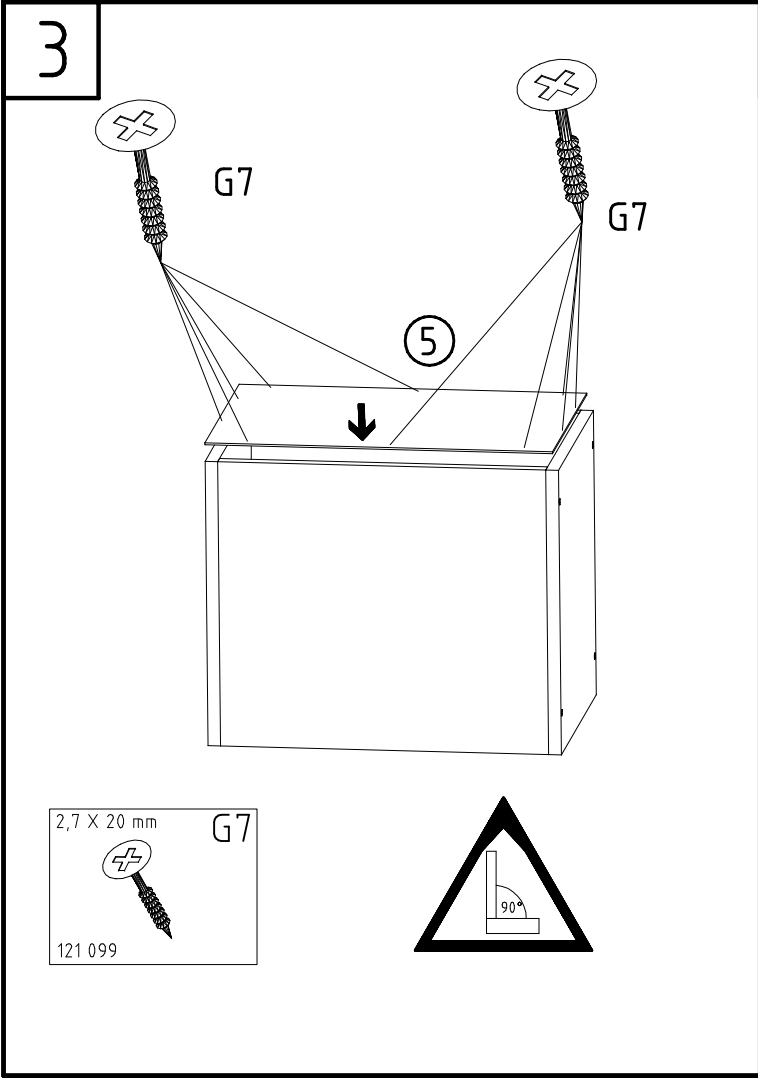

980169

KUNSTSTOFF-LL

290 x 345 x 15

290 x 345 x 15

388 x 345 x 15

388 x 345 x 15

283 x 413 x 2,5

366 x 315 x 2,5

385 x 123 x 15

320/356/320 x 75

980169

01.08.15 / -

08 15 | 1/4

5

Ø 5mm

6

Z

Ø 5mm

Ø 5mm

8

7

5,5 x 10 mm

G63

Modell/Model/Modèle