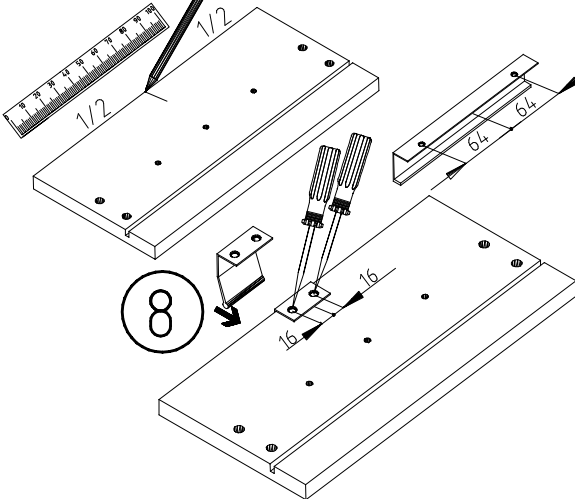

980169

KUNSTSTOFF-LL

290 x 345 x 15

290 x 345 x 15

388 x 345 x 15

388 x 345 x 15

283 x 413 x 2,5

366 x 315 x 2,5

385 x 123 x 15

320/356/320 x 75

980169

01.08.15 / -

08 15 | 1/4

5

Ø 5mm

6

Z

Ø 5mm

Ø 5mm

8

7

5,5 x 10 mm

G63

Modell/Model/Modèle