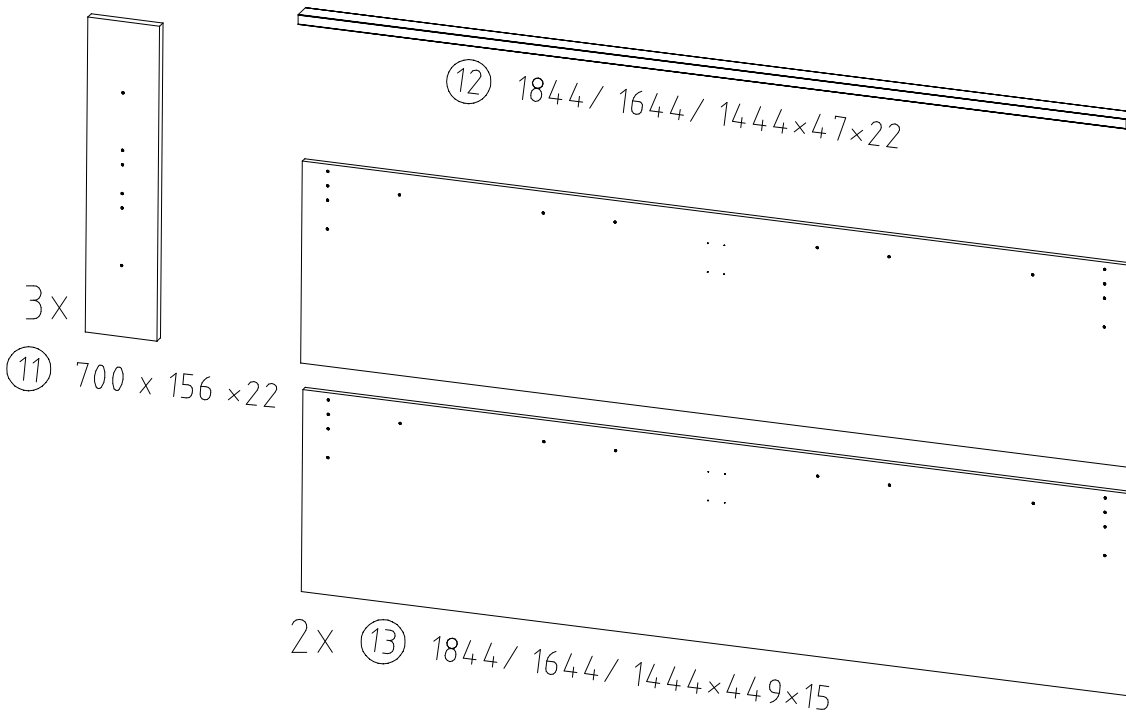

980169

KUNSTSTOFF-LL

290 x 345 x 15

290 x 345 x 15

388 x 345 x 15

388 x 345 x 15

283 x 413 x 2,5

366 x 315 x 2,5

**SAMPLE**    **23.08.19**  
Modellname    Produktionsdatum  
Model    Date of manufacture

980414

1-2-3-4...

2

SP15  
4 X 15mm  
121 120

3

4,0 x 15 mm G23  
121 110

4

5,0 x 35 mm G51  
121 149

US  
129 407  $\phi$ 12

G6  
121 150

4,0 x 15 mm G23  
121 110

5

6