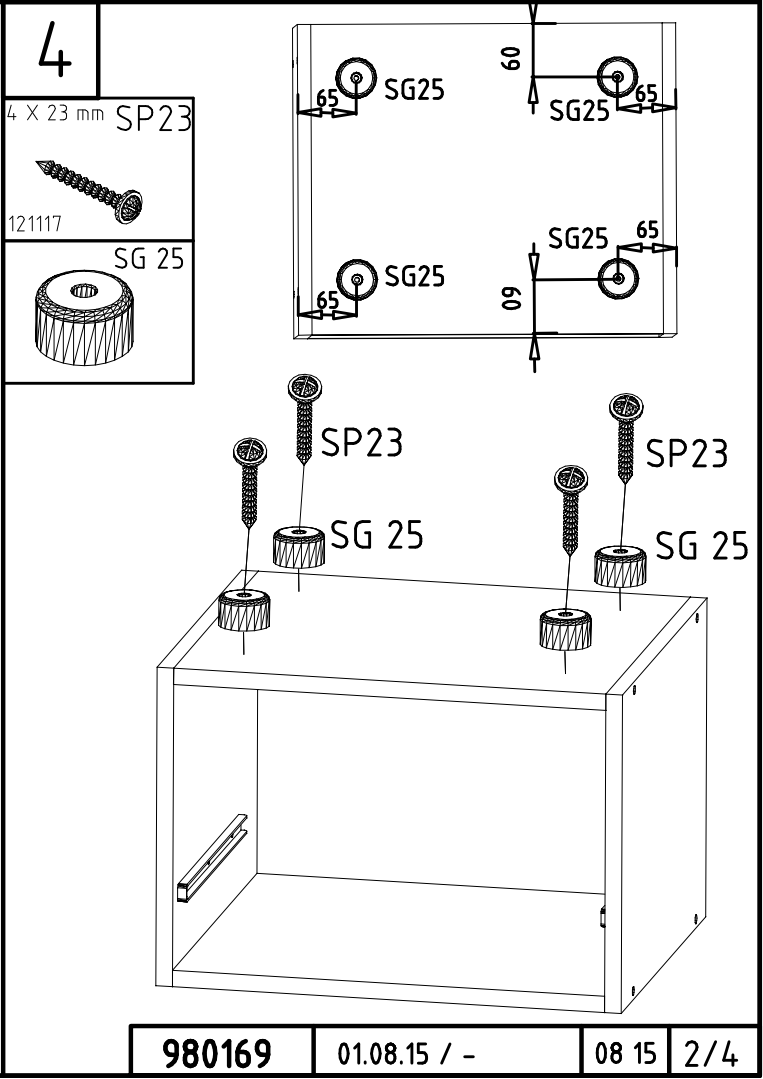

980169

KUNSTSTOFF-LL

290 x 345 x 15

290 x 345 x 15

388 x 345 x 15

388 x 345 x 15

283 x 413 x 2,5

366 x 315 x 2,5

385 x 123 x 15

320/356/320 x 75

980169

01.08.15 / -

08 15 | 1/4

5

Ø 5mm

6

Z

Ø 5mm

Ø 5mm

8

7

5,5 x 10 mm

G63

Modell/Model/Modèle

**SAMPLE**    **23.08.19**  
Modellname    Produktionsdatum  
Model    Date of manufacture

980414

1-2-3-4...

2

SP15  
4 X 15mm  
121 120

3

4,0 x 15 mm G23  
121 110

4