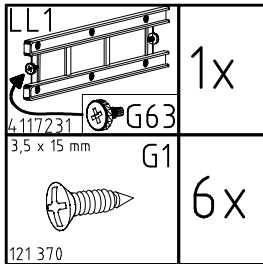

980169

KUNSTSTOFF-LL

290 x 345 x 15

290 x 345 x 15

388 x 345 x 15

388 x 345 x 15

283 x 413 x 2,5

366 x 315 x 2,5

385 x 123 x 15

320/356/320 x 75

980169

01.08.15 / -

08 15 | 1/4

5

Ø 5mm

6

Z

Ø 5mm

Ø 5mm

8

7

5,5 x 10 mm

G63

Modell/Model/Modèle

**SAMPLE**    **23.08.19**  
Modellname    Produktionsdatum  
Model    Date of manufacture

980414

1-2-3-4...

2

SP15  
4 X 15mm  
121 120

3

4,0 x 15 mm G23  
121 110

4