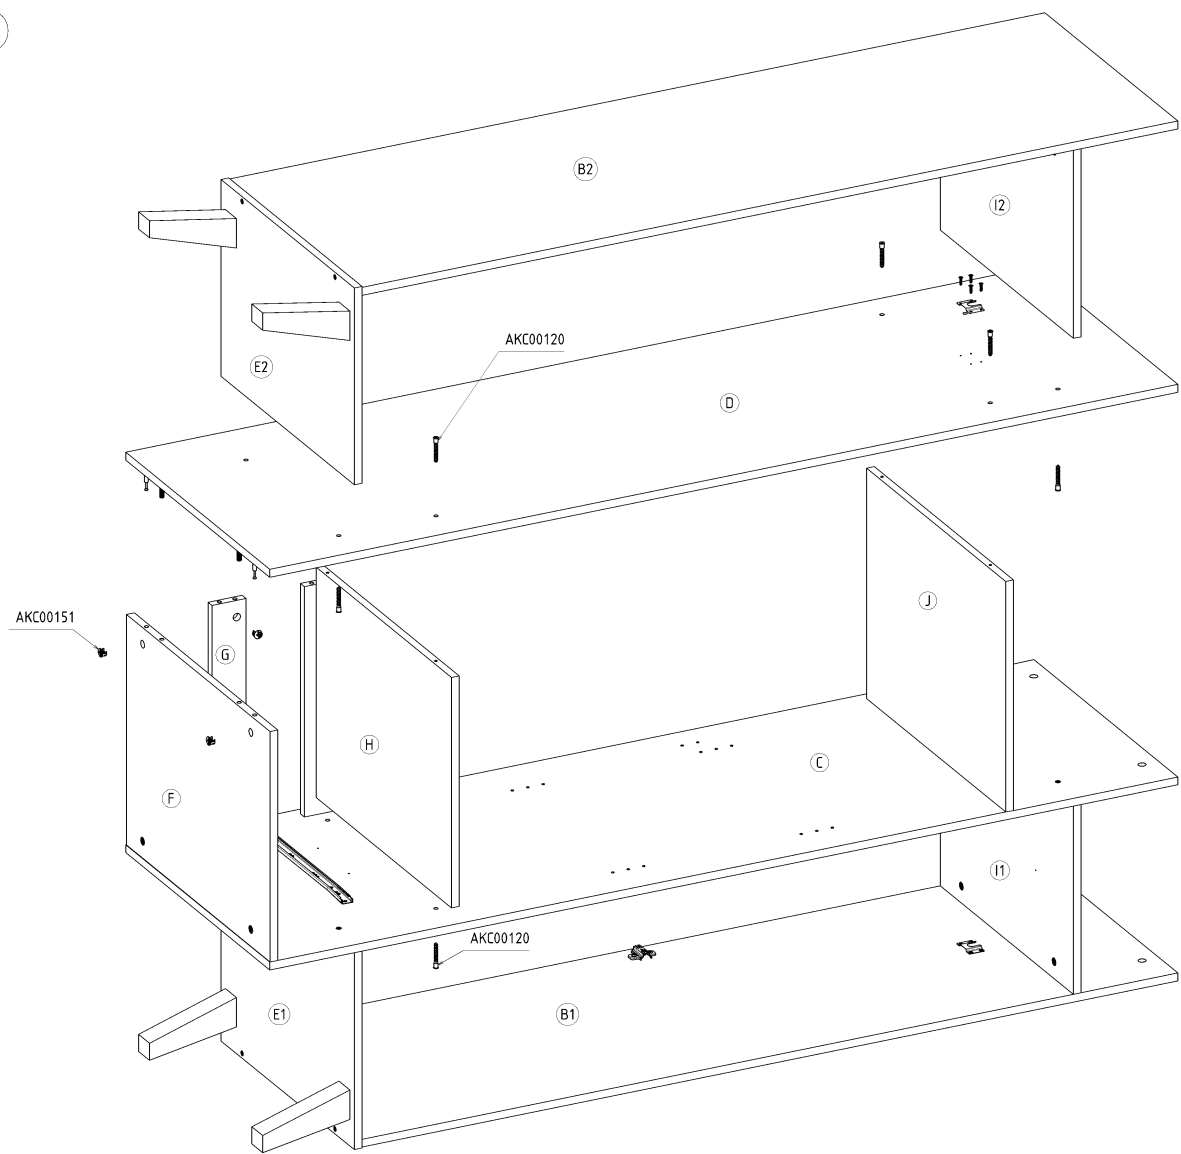

NOR-16 SZAFKA 3D2S

L-130 H-191 D-62

x 20  AKC00019	x 36  AKC00120	x 36  AKC00004	x 20  AKC00029	x 20  AKC00151	x 20  AKC00004	    120 min
x 3  ZAW00012	x 6  ZAW00013	x 8  AKC00023	x 4  NOG00033	x 4  AKC00036	x 58  3,5x16 AKC00026	
x 20  3.5x30 AKC00026	x 4  4x20 AKC00026	x 4  RUR00002	x 2  AKC00153	x 5  UCH00037	x 170  AKC00018	x 1  AKC00017
x 4  NOG00039 Biała/White	x 2 L-380  RUR00001	x 2 - 400 mm  MEC00396				

7/5/0/0
17/0/0/0
9/0/2/8

1

2

3

4

5

6

7

8

9

10

x 2

x 2