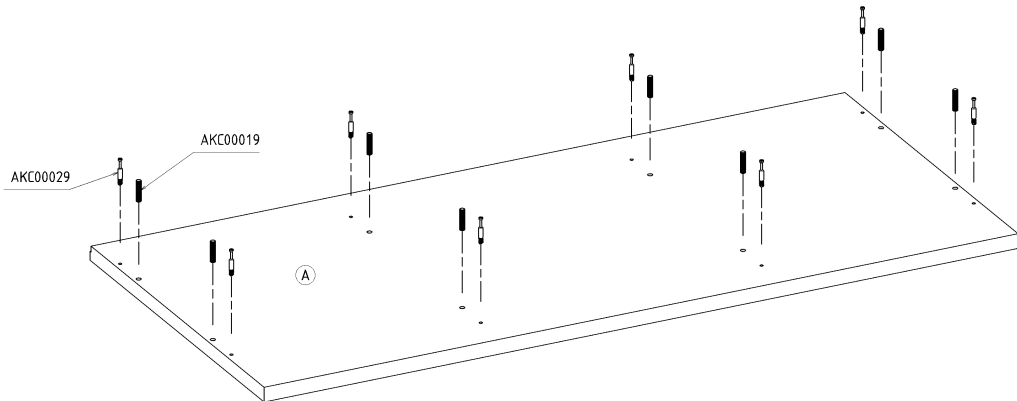

NOR-16 SZAFKA 3D2S

L-130 H-191 D-62

x 20  AKC00019	x 36  AKC00120	x 36  AKC00004	x 20  AKC00029	x 20  AKC00151	x 20  AKC00004	    120 min
x 3  ZAW00012	x 6  ZAW00013	x 8  AKC00023	x 4  NOG00033	x 4  AKC00036	x 58  3,5x16 AKC00026	
x 20  3.5x30 AKC00026	x 4  4x20 AKC00026	x 4  RUR00002	x 2  AKC00153	x 5  UCH00037	x 170  AKC00018	x 1  AKC00017
x 4  NOG00039 Biała/White	x 2 L-380  RUR00001	x 2 - 400 mm  MEC00396				

7/5/0/0
17/0/0/0
9/0/2/8

1

2

3

4

5

6

7

8

9

10

x 2

x 2