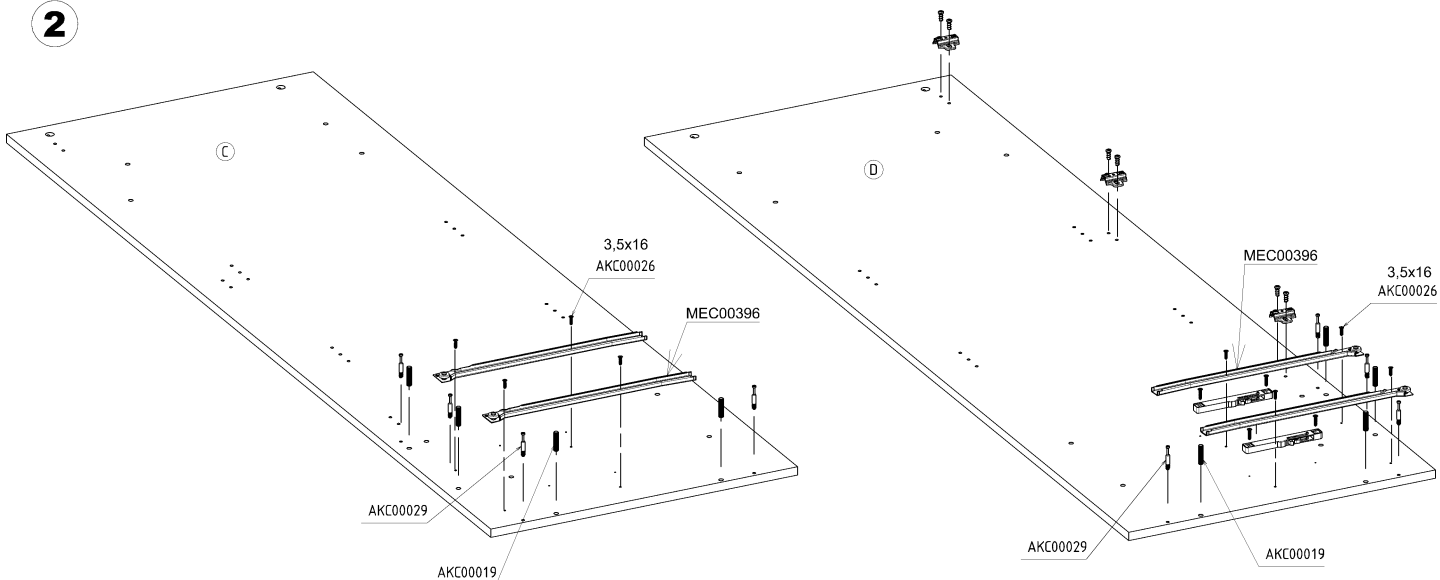

NOR-16 SZAFKA 3D2S

L-130 H-191 D-62

x 20  AKC00019	x 36  AKC00120	x 36  AKC00004	x 20  AKC00029	x 20  AKC00151	x 20  AKC00004	    120 min
x 3  ZAW00012	x 6  ZAW00013	x 8  AKC00023	x 4  NOG00033	x 4  AKC00036	x 58  3,5x16 AKC00026	
x 20  3.5x30 AKC00026	x 4  4x20 AKC00026	x 4  RUR00002	x 2  AKC00153	x 5  UCH00037	x 170  AKC00018	x 1  AKC00017
x 4  NOG00039 Biała/White	x 2 L-380  RUR00001	x 2 - 400 mm  MEC00396				

7/5/0/0
17/0/0/0
9/0/2/8

1

2

3

4

5

6

7

8

9

10

x 2

x 2