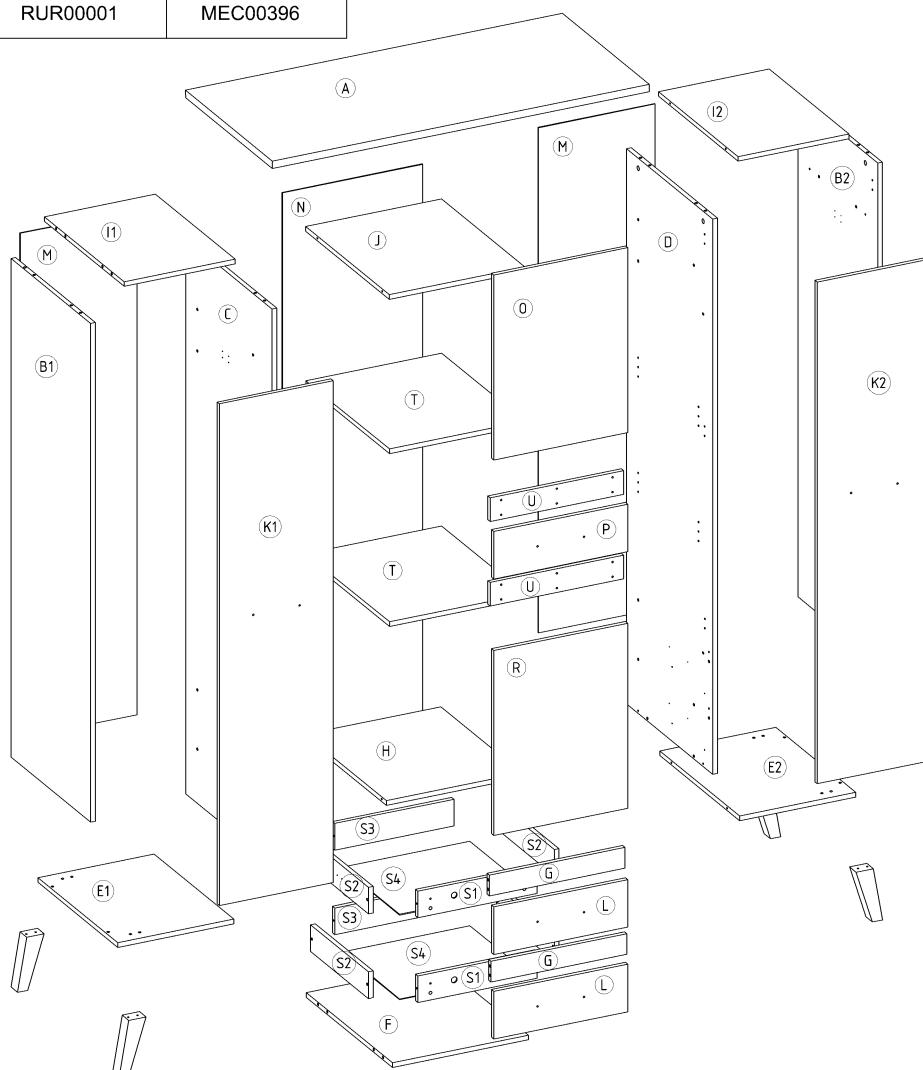

NOR-16 SZAFKA 3D2S

L-130 H-191 D-62

x 20  AKC00019	x 36  AKC00120	x 36  AKC00004	x 20  AKC00029	x 20  AKC00151	x 20  AKC00004	    120 min
x 3  ZAW00012	x 6  ZAW00013	x 8  AKC00023	x 4  NOG00033	x 4  AKC00036	x 58  3,5x16 AKC00026	
x 20  3.5x30 AKC00026	x 4  4x20 AKC00026	x 4  RUR00002	x 2  AKC00153	x 5  UCH00037	x 170  AKC00018	x 1  AKC00017
x 4  NOG00039 Biała/White	x 2 L-380  RUR00001	x 2 - 400 mm  MEC00396				

7/5/0/0
17/0/0/0
9/0/2/8

1

2

3

4

5

6

7

8

9

10

x 2

x 2