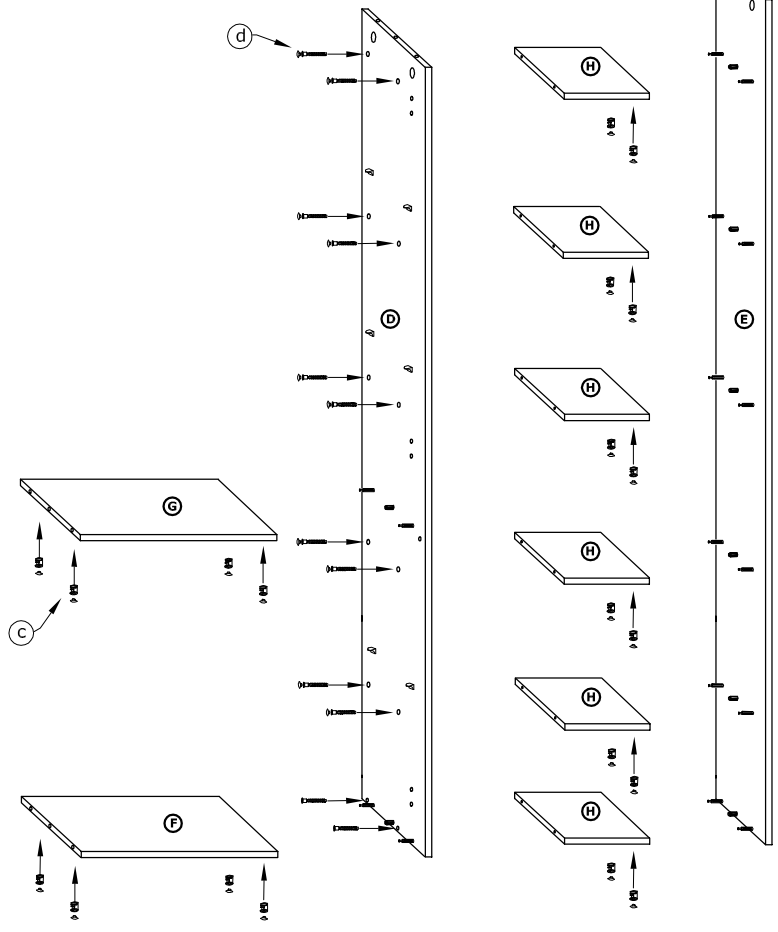

RIO-02
BIELIŹNIARKA P
 → 64 ↑ 203 ↓ 41

x 14 (a)	x 28 (b)	x 28 (c)	x 14 (d)	x 3 (e)	x 3 (f)
x 13 (g)	x 6 (h)	x 6 (3,5x16) (i)	x 50 (k)		x 1 (l)
x 1 (j)					x 1 (l)

40 min

1 - FAZY MONTAŻU

A - OZNACZENIE ELEMENTÓW

a - OZNACZENIE AKCESORIÓW

1

2

3

- x 20
- (c)
- x 12
- (d)

4

- x 8
- (c)
- x 2
- (d)

5

- x 3

- (f) x 1

- (g) x 50

- (k) x 50

6

- x 3

- (e) x 6
(3,5x16)

- (i) x 1

- (j) x 1
