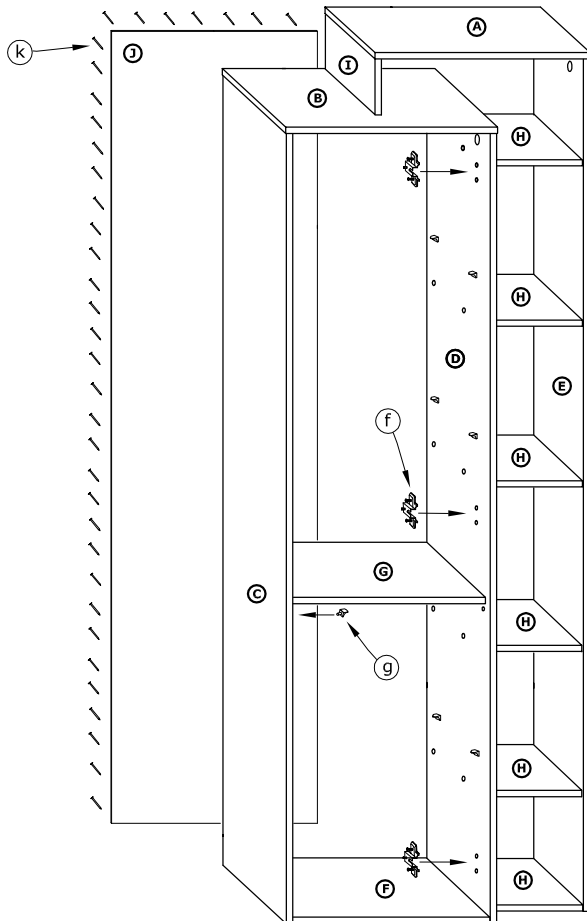

RIO-02
BIELIŹNIARKA P
 → 64 ↑ 203 ↓ 41

x 14 (a)	x 28 (b)	x 28 (c)	x 14 (d)	x 3 (e)	x 3 (f)
x 13 (g)	x 6 (h)	x 6 (3,5x16) (i)	x 50 (k)		x 1 (l)
x 1 (j)					x 1 (l)

40 min

1 - FAZY MONTAŻU

A - OZNACZENIE ELEMENTÓW

a - OZNACZENIE AKCESORIÓW

1

2

3

- x 20
- (c)
- x 12
- (d)

4

- x 8
- (c)
- x 2
- (d)

5

- x 3

- (f) x 1

- (g) x 50

- (k) x 50

6

- x 3

- (e) x 6
(3,5x16)

- (i) x 1