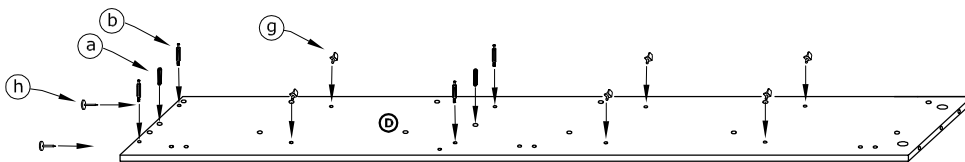

RIO-02
BIELIŹNIARKA P
 → 64 ↑ 203 ↓ 41

x 14 (a)	x 28 (b)	x 28 (c)	x 14 (d)	x 3 (e)	x 3 (f)
x 13 (g)	x 6 (h)	x 6 (3,5x16) (i)	x 50 (k)		x 1 (l)
x 1 (j)					x 1 (l)

40 min

1 - FAZY MONTAŻU

A - OZNACZENIE ELEMENTÓW

a - OZNACZENIE AKCESORIÓW

1

2

3

- x 20
- (c)
- x 12
- (d)

4

- x 8
- (c)
- x 2
- (d)

5