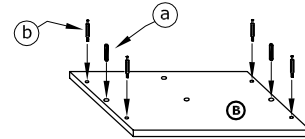

RIO-02
BIELIŹNIARKA P
 → 64 ↑ 203 ↓ 41

x 14 (a)	x 28 (b)	x 28 (c)	x 14 (d)	x 3 (e)	x 3 (f)
x 13 (g)	x 6 (h)	x 6 (3,5x16) (i)	x 50 (k)		x 1 (l)
x 1 (j)					x 1 (l)

40 min

1 - FAZY MONTAŻU

A - OZNACZENIE ELEMENTÓW

a - OZNACZENIE AKCESORIÓW

1

2

3

- x 20
- (c)
- x 12
- (d)

4

- x 8
- (c)
- x 2
- (d)

5