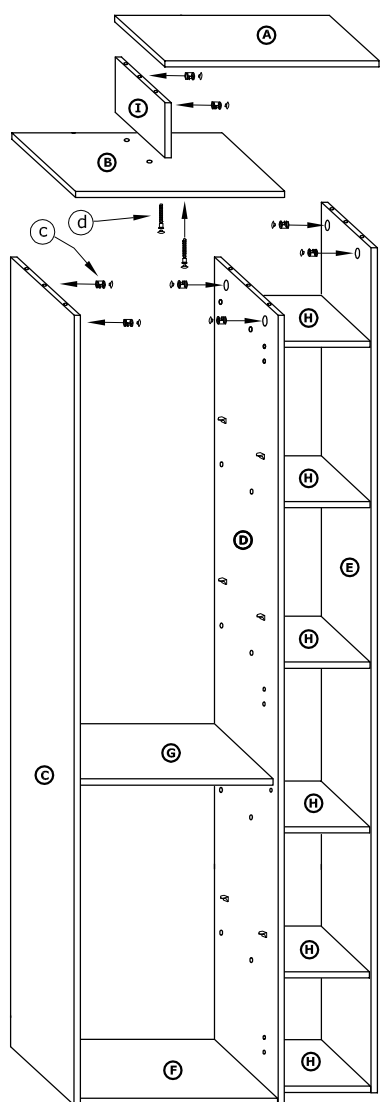

RIO-02
BIELIŹNIARKA P
 → 64 ↑ 203 ↓ 41

x 14 (a)	x 28 (b)	x 28 (c)	x 14 (d)	x 3 (e)	x 3 (f)
x 13 (g)	x 6 (h)	x 6 (3,5x16) (i)	x 50 (k)		x 1 (l)
x 1 (j)					x 1 (l)

40 min

1 - FAZY MONTAŻU

A - OZNACZENIE ELEMENTÓW

a - OZNACZENIE AKCESORIÓW

1

2

3

- x 20
- (c)
- x 12
- (d)

4

- x 8
- (c)
- x 2
- (d)

5

- x 3

- (f) x 1

- (g) x 50

- (k) x 50

6

- x 3

- (e) x 6
(3,5x16)

- (i) x 1