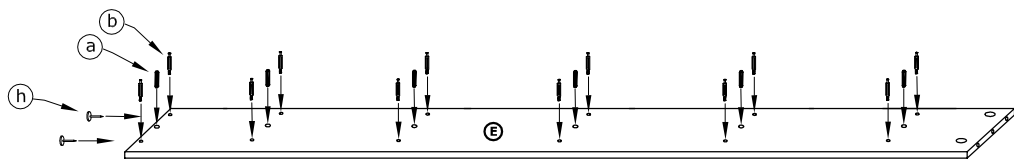

RIO-02
BIELIŹNIARKA P
 → 64 ↑ 203 ↓ 41

x 14 (a)	x 28 (b)	x 28 (c)	x 14 (d)	x 3 (e)	x 3 (f)
x 13 (g)	x 6 (h)	x 6 (3,5x16) (i)	x 50 (k)		x 1 (l)
x 1 (j)					x 1 (l)

40 min

1 - FAZY MONTAŻU

A - OZNACZENIE ELEMENTÓW

a - OZNACZENIE AKCESORIÓW

1

2

3

- x 20
- (c)
- x 12
- (d)

4

- x 8
- (c)
- x 2
- (d)

5