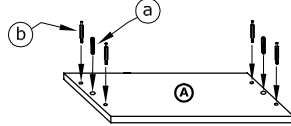

RIO-02
BIELIŹNIARKA P
 → 64 ↑ 203 ↓ 41

x 14 (a)	x 28 (b)	x 28 (c)	x 14 (d)	x 3 (e)	x 3 (f)
x 13 (g)	x 6 (h)	x 6 (3,5x16) (i)	x 50 (k)		x 1 (l)
x 1 (j)					x 1 (l)

40 min

1 - FAZY MONTAŻU

A - OZNACZENIE ELEMENTÓW

a - OZNACZENIE AKCESORIÓW

1

2

3

- x 20
- (c)
- x 12
- (d)

4

- x 8
- (c)
- x 2
- (d)

5