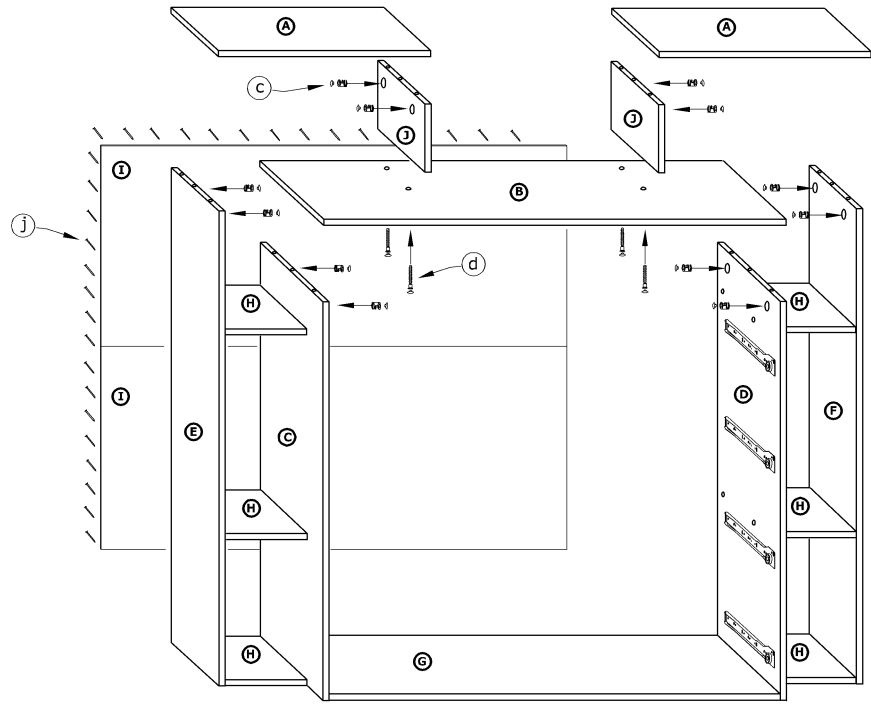

RIO-07 KOMODA 4S

→ 127 + 86 \ 41

x 14 	x 28 	x 28 	x 32 	x 8 	x 8
x 48 (3,5x16) 	x 20 (3,5x30) 	x 80 		x 1 	
x 8 	x 4 kpl. (350 mm) 		 60 min		

1 - FAZY MONTAŻU

A - OZNACZENIE ELEMENTÓW

a - OZNACZENIE AKCESORIÓW

4

- x 12 
- x 4 
- x 20 

5

- x 16 
- x 8 
- x 24 (3,5x16) 
- x 8 (3,5x30) 
- x 8 
- x 60 
- x 4 kpl. 

X 4

X 4

6

- x 12 (3,5x30) 