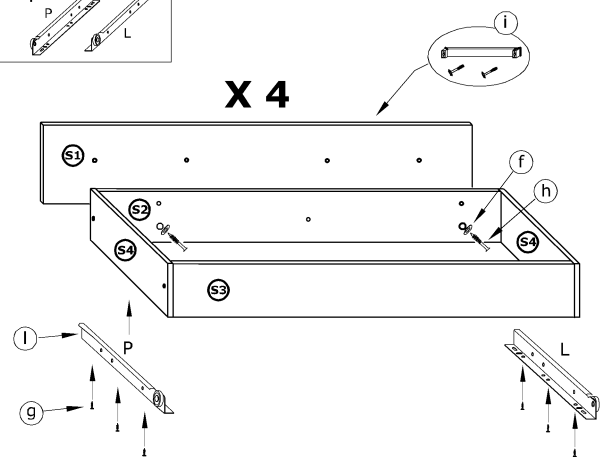

RIO-07 KOMODA 4S

→ 127 + 86 \ 41

x 14 	x 28 	x 28 	x 32 	x 8 	x 8
x 48 (3,5x16) 	x 20 (3,5x30) 	x 80 		x 1 	
x 8 	x 4 kpl. (350 mm) 		 60 min		

1 - FAZY MONTAŻU

A - OZNACZENIE ELEMENTÓW

a - OZNACZENIE AKCESORIÓW

4

- x 12 
- x 4 
- x 20 

5

- x 16 
- x 8 
- x 24 (3,5x16) 
- x 8 (3,5x30) 
- x 8 
- x 60 
- x 4 kpl. 

X 4

X 4

6

- x 12 (3,5x30) 