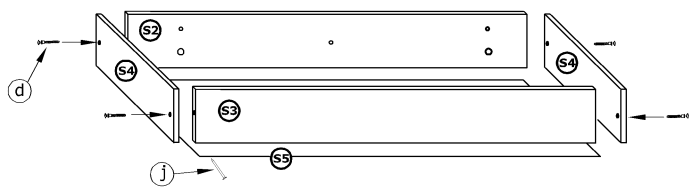

RIO-07 KOMODA 4S

→ 127 + 86 \ 41

x 14 	x 28 	x 28 	x 32 	x 8 	x 8
x 48 (3,5x16) 	x 20 (3,5x30) 	x 80 		x 1 	
x 8 	x 4 kpl. (350 mm) 		 60 min		

1 - FAZY MONTAŻU

A - OZNACZENIE ELEMENTÓW

a - OZNACZENIE AKCESORIÓW

4

- x 12 
- x 4 
- x 20 

5

- x 16 
- x 8 
- x 24 (3,5x16) 
- x 8 (3,5x30) 
- x 8 
- x 60 
- x 4 kpl. 

X 4

X 4

6

- x 12 (3,5x30) 