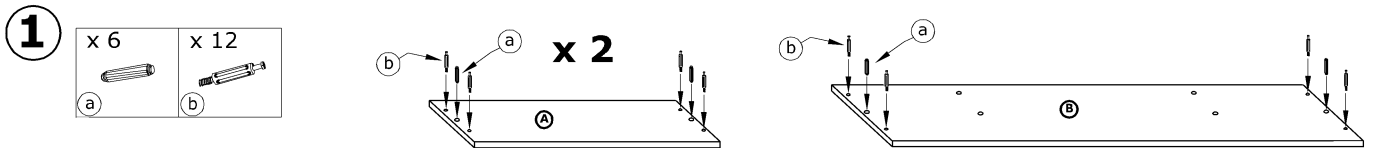

RIO-07 KOMODA 4S

→ 127 + 86 \ 41

x 14 	x 28 	x 28 	x 32 	x 8 	x 8
x 48 (3,5x16) 	x 20 (3,5x30) 	x 80 		x 1 	
x 8 	x 4 kpl. (350 mm) 		 60 min		

1 - FAZY MONTAŻU

A - OZNACZENIE ELEMENTÓW

a - OZNACZENIE AKCESORIÓW

4

- x 12 
- x 4 
- x 20 

5

- x 16 
- x 8 
- x 24 (3,5x16) 
- x 8 (3,5x30) 
- x 8 
- x 60 
- x 4 kpl. 

X 4

X 4

6

- x 12 (3,5x30) 