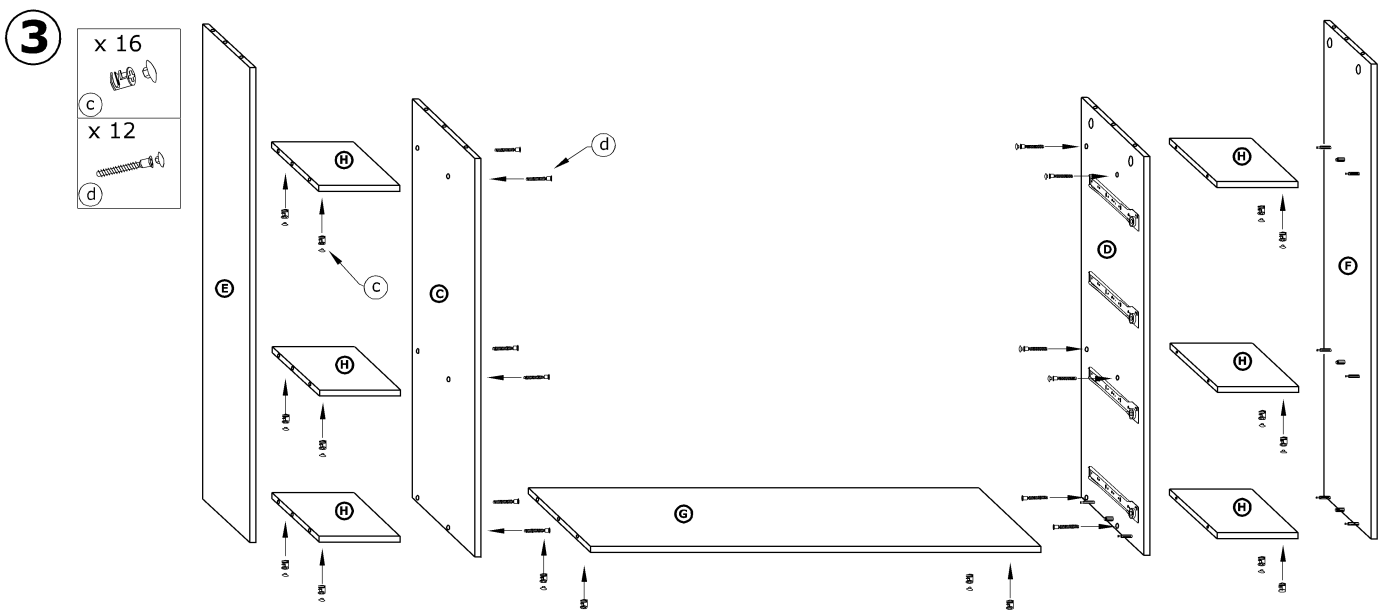

RIO-07 KOMODA 4S

→ 127 + 86 \ 41

x 14 	x 28 	x 28 	x 32 	x 8 	x 8
x 48 (3,5x16) 	x 20 (3,5x30) 	x 80 		x 1 	
x 8 	x 4 kpl. (350 mm) 		 60 min		

1 - FAZY MONTAŻU

A - OZNACZENIE ELEMENTÓW

a - OZNACZENIE AKCESORIÓW

4

- x 12 
- x 4 
- x 20 

5

- x 16 
- x 8 
- x 24 (3,5x16) 
- x 8 (3,5x30) 
- x 8 
- x 60 
- x 4 kpl. 

X 4

X 4

6

- x 12 (3,5x30) 