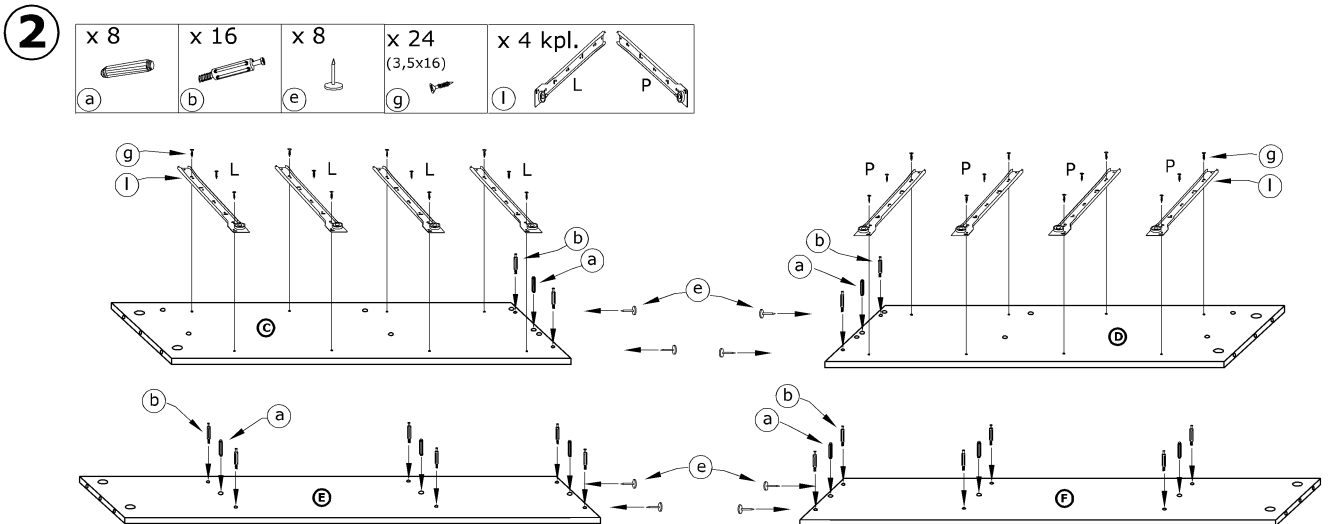

RIO-07 KOMODA 4S

→ 127 + 86 \ 41

x 14 	x 28 	x 28 	x 32 	x 8 	x 8
x 48 (3,5x16) 	x 20 (3,5x30) 	x 80 		x 1 	
x 8 	x 4 kpl. (350 mm) 		 60 min		

1 - FAZY MONTAŻU

A - OZNACZENIE ELEMENTÓW

a - OZNACZENIE AKCESORIÓW

4

- x 12 
- x 4 
- x 20 

5

- x 16 
- x 8 
- x 24 (3,5x16) 
- x 8 (3,5x30) 
- x 8 
- x 60 
- x 4 kpl. 

X 4

X 4

6

- x 12 (3,5x30) 