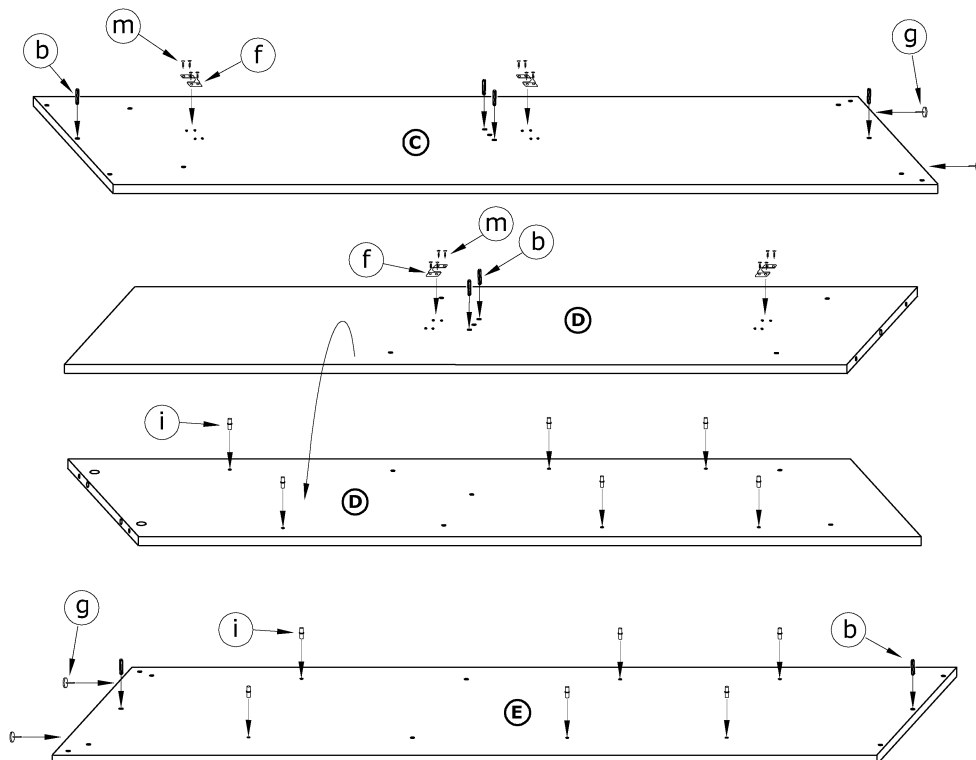

RICO 180B

→ 180 ↑ 216 ↘ 65

x 28 	x 15 	x 2 	x 2 		
x 2 (974 mm) 	x 4 	x 6 	x 2 		x 12
x 4 	x 4 	x 4 			
x 40 (3,5 x 13) 	x 8 (6,2 x 13) 	x 130 	x 1 		

① - FAZY MONTAŻU

Ⓐ - OZNACZENIE ELEMENTÓW

Ⓐ - OZNACZENIE AKCESORIÓW

①

②

5

6

7