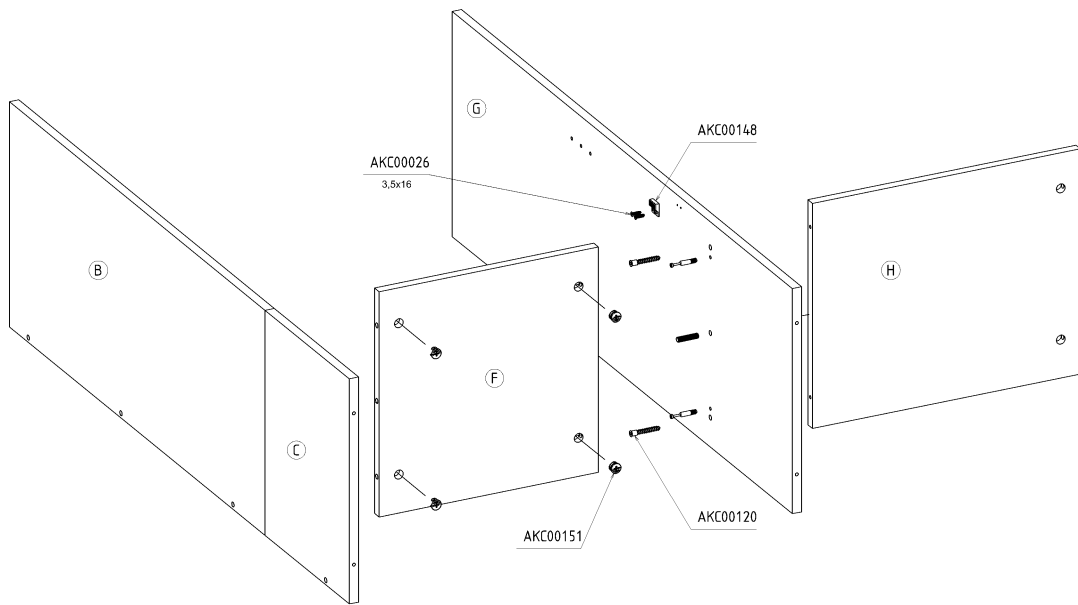

BOX-13

WITRYNA 3D

L-95 H-139 D-42

x 10  AKC00019	x 10  7x50 AKC00120	x 6  7x70 AKC00056	x 16  AKC00004	x 12  AKC00029	x 4  AKC00034	   40 min
x 20  AKC00151	x 20  AKC00004	x 4  ZAW00025	x 4  ZAW00026	x 12  AKC00023	x 80  AKC00018	
x 24  3,5x16 AKC00026	x 16  3,5x30 AKC00026	x 8  4x25 AKC00026	x 1  AKC00017	x 1  AKC00148	x 3  WHITE UCH00037	x 1  BLACK UCH00038
x 4  NOG00040						

1

2

3

4

5

6

7

8