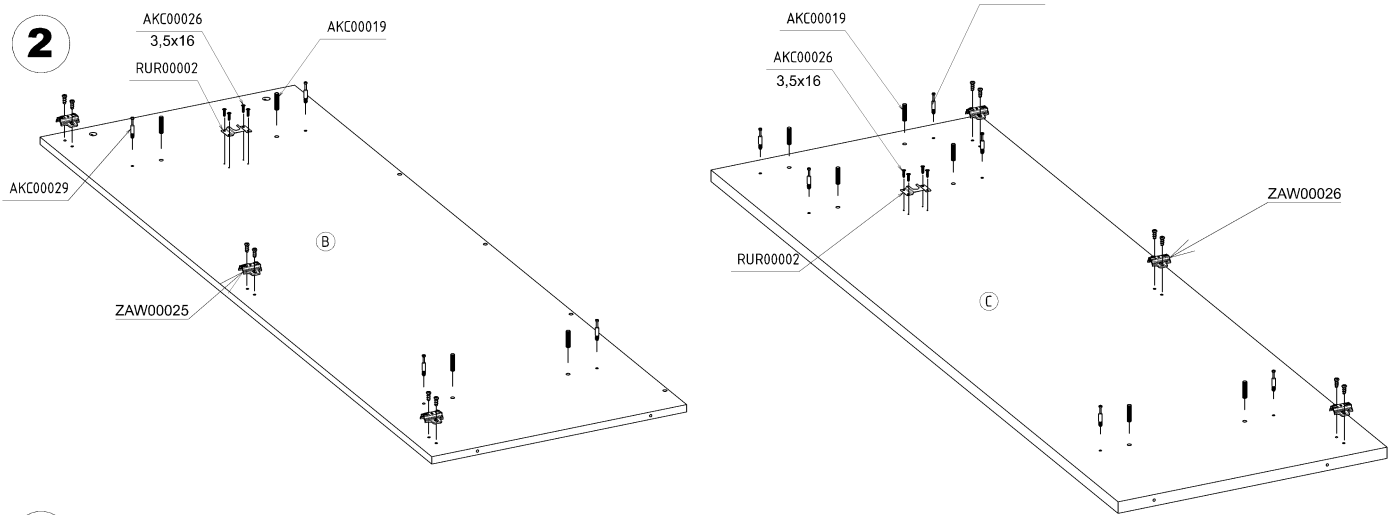

BOX-10 SZAFA 2D

L-95 H-195 D-60

x 12  AKC00019	x 9  7x50 AKC00120	x 4  7x70 AKC00056	x 13  AKC00004	x 12  AKC00029	x 12  AKC00151
x 12  AKC00004	x 3  ZAW00025	x 3  ZAW00026	x 80  AKC00018	x 2  RUR00002	x 20  AKC00026
x 40  AKC00026	x 4  AKC00026	x 2  UCH00037	x 1  AKC00017	x 1 L-854 mm  RUR00001	x 4  NOG00040

 60 min

1

2

3

4

5

6

7