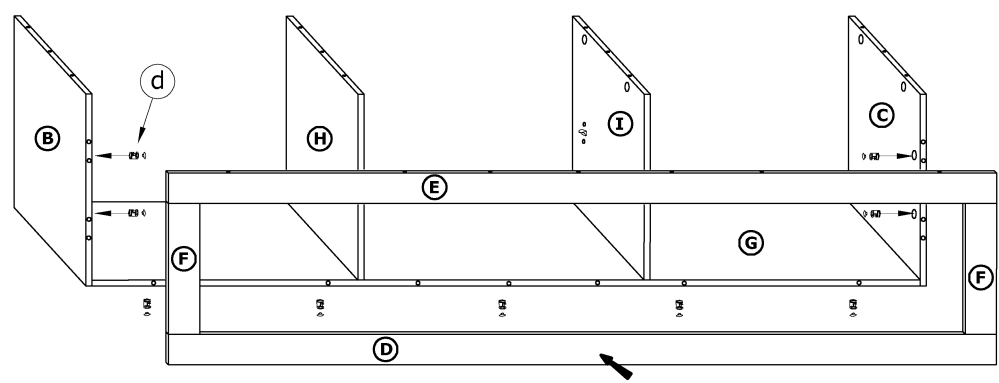

VRN-05 VERIN - STOLIK RTV

► 180 ▲ 44 ▼ 44

x 4 a	x 21 b	x 5 c	x 26 d	x 14 e	x 4 f
x 4 g	x 2 h	x 4 i	x 4 j	35 min 	
x 6 k	x 16 (3,5x16) l	x 60 m	x 1 n		

1 - FAZY MONTAŻU

A - OZNACZENIE ELEMENTÓW

a - OZNACZENIE AKCESORIÓW

1

2

3

4

5

6

7

8