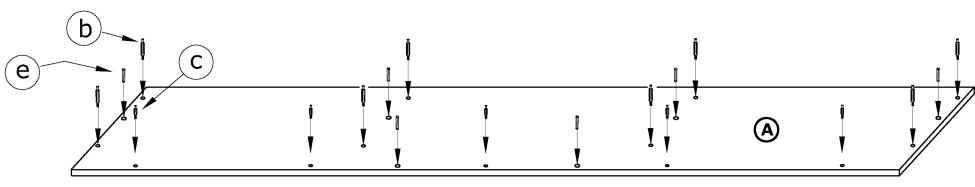

VRN-05 VERIN - STOLIK RTV

► 180 ▲ 44 ▼ 44

x 4 a	x 21 b	x 5 c	x 26 d	x 14 e	x 4 f
x 4 g	x 2 h	x 4 i	x 4 j	35 min 	
x 6 k	x 16 (3,5x16) l	x 60 m	x 1 n		

1 - FAZY MONTAŻU

A - OZNACZENIE ELEMENTÓW

a - OZNACZENIE AKCESORIÓW

1