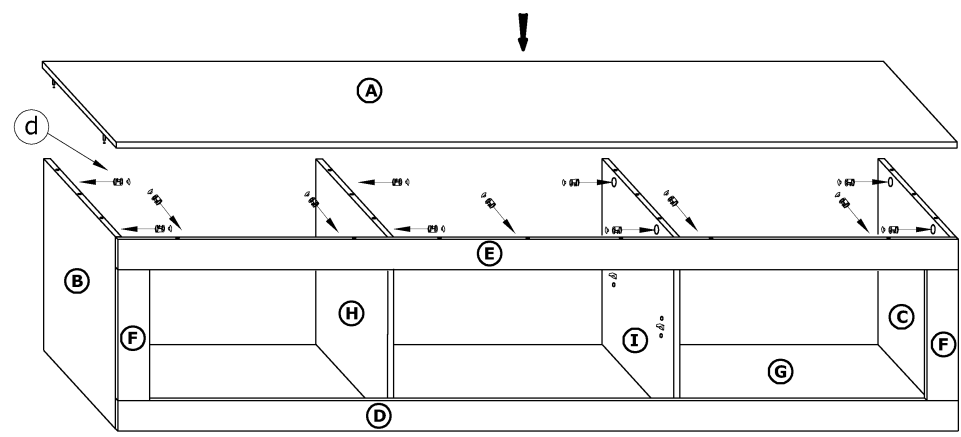

VRN-05 VERIN - STOLIK RTV

► 180 ▲ 44 ▼ 44

x 4 a	x 21 b	x 5 c	x 26 d	x 14 e	x 4 f
x 4 g	x 2 h	x 4 i	x 4 j	35 min 	
x 6 k	x 16 (3,5x16) l	x 60 m	x 1 n		

1 - FAZY MONTAŻU

A - OZNACZENIE ELEMENTÓW

a - OZNACZENIE AKCESORIÓW

1

2

3

4

5

6

7

8