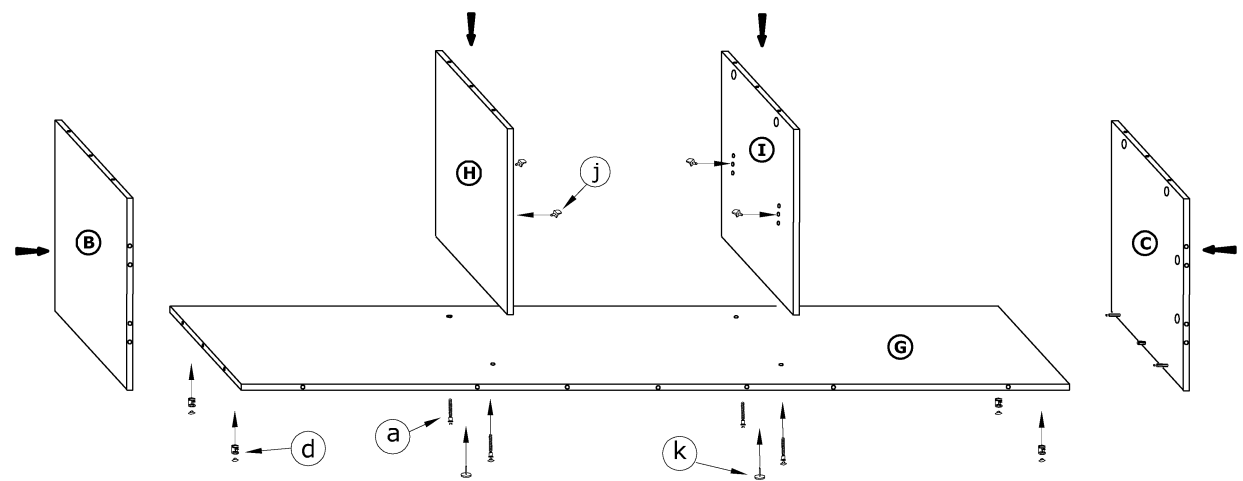

VRN-05 VERIN - STOLIK RTV

► 180 ▲ 44 ▼ 44

x 4 a	x 21 b	x 5 c	x 26 d	x 14 e	x 4 f
x 4 g	x 2 h	x 4 i	x 4 j	35 min 	
x 6 k	x 16 (3,5x16) l	x 60 m	x 1 n		

1 - FAZY MONTAŻU

A - OZNACZENIE ELEMENTÓW

a - OZNACZENIE AKCESORIÓW

1

2

3

4

5

6

7

8