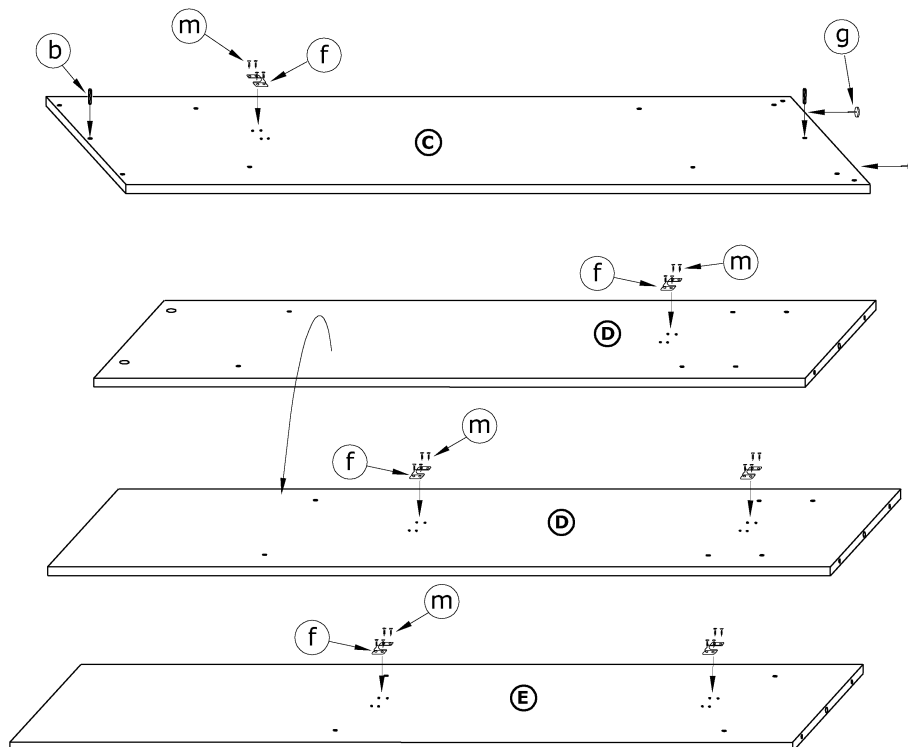

PUERTO 220D

→ 220 ↑ 216 ↘ 65

x 32 	x 14 	x 4 	x 4 		
x 3 (678 mm) 	x 6 	x 6 	x 2 		x 12
x 6 	x 6 	x 4 			
x 58 (3,5 x 13) 	x 12 (6,2 x 13) 	x 180 	x 1 		

1 - FAZY MONTAŻU

A - OZNACZENIE ELEMENTÓW

a - OZNACZENIE AKCESORIÓW

1

2

3

4