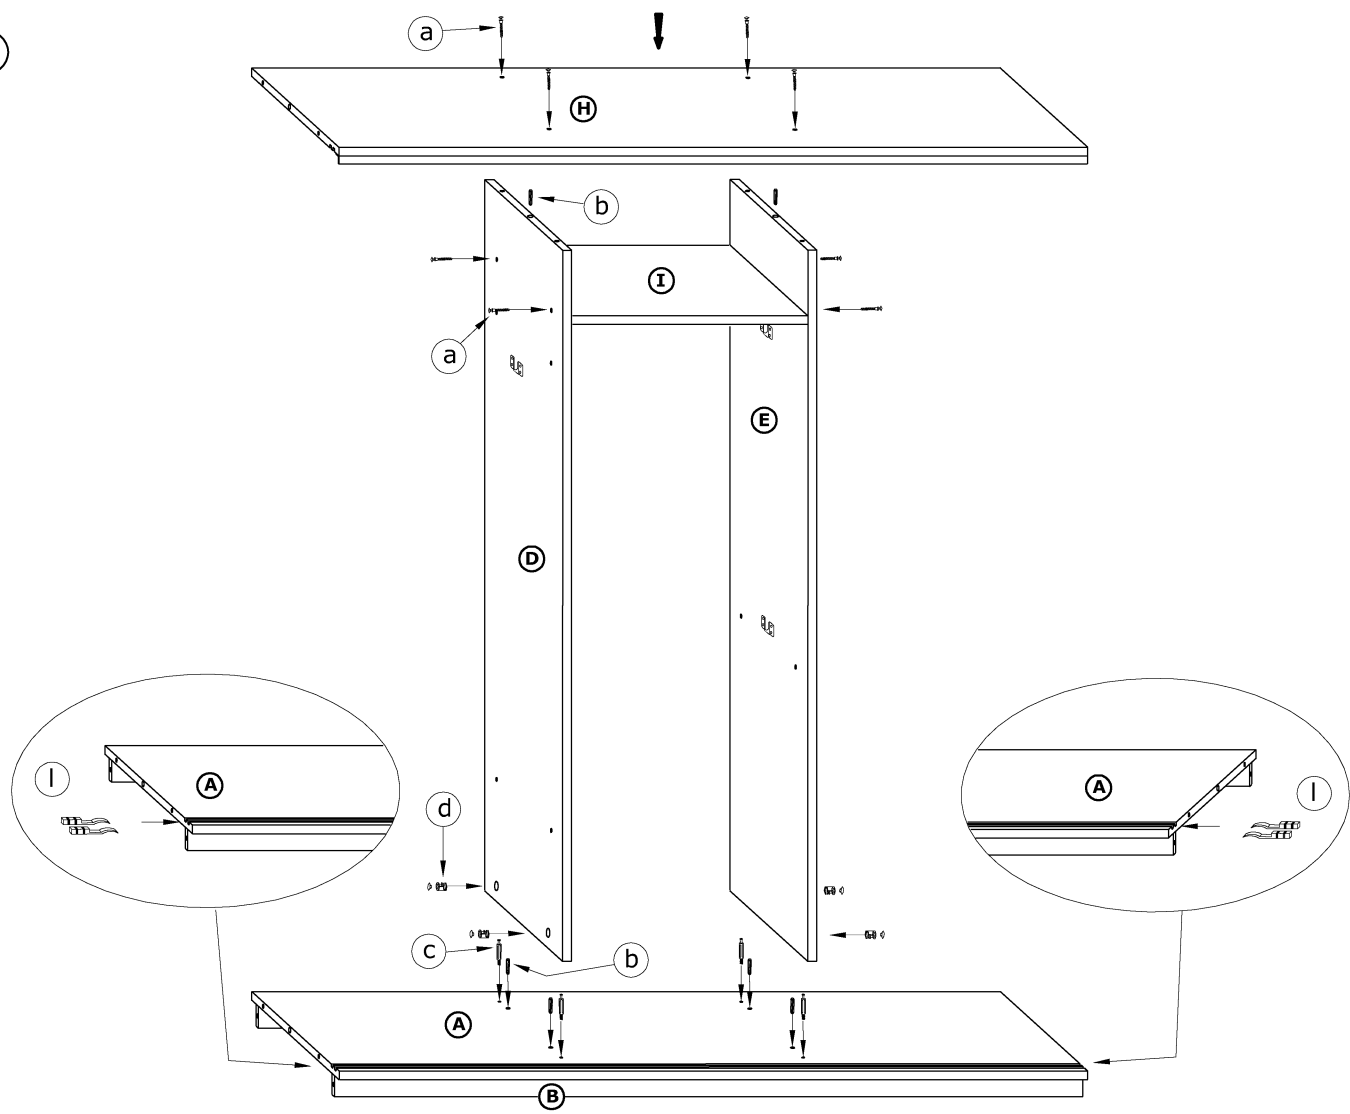

PUERTO 220D

→ 220 ↑ 216 ↘ 65

x 32 	x 14 	x 4 	x 4 		
x 3 (678 mm) 	x 6 	x 6 	x 2 		x 12
x 6 	x 6 	x 4 			
x 58 (3,5 x 13) 	x 12 (6,2 x 13) 	x 180 	x 1 		

1 - FAZY MONTAŻU

A - OZNACZENIE ELEMENTÓW

a - OZNACZENIE AKCESORIÓW

1

2

3

4