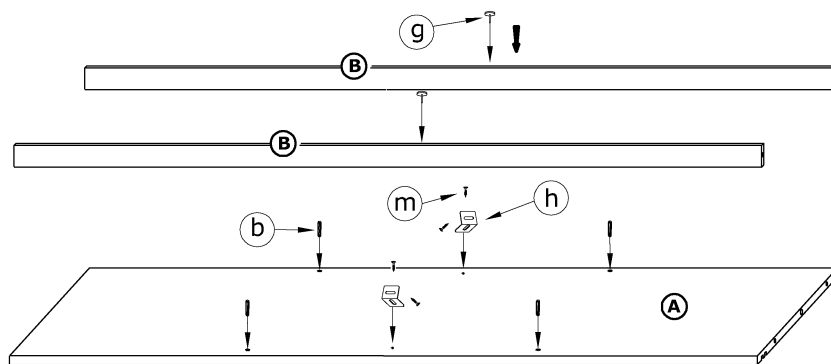

PUERTO 220D

→ 220 ↑ 216 ↘ 65

x 32 	x 14 	x 4 	x 4 		
x 3 (678 mm) 	x 6 	x 6 	x 2 		x 12
x 6 	x 6 	x 4 			
x 58 (3,5 x 13) 	x 12 (6,2 x 13) 	x 180 	x 1 		

1 - FAZY MONTAŻU

A - OZNACZENIE ELEMENTÓW

a - OZNACZENIE AKCESORIÓW

1

2