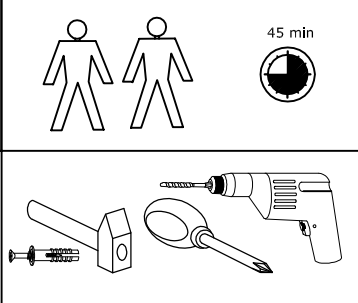

RAC-04 REGAŁ 60-1D

→ 60 ↑ 196 ↘ 39

x 2 	x 4 	x 34 	x 10 	x 44 	x 2
x 4 	x 4 	x 2 kpl. 	x 4 (6,2x13) 		
x 8 (3,5x16) 	x 3 (3,5x30) 	x 1 			

1 - FAZY MONTAŻU

A - OZNACZENIE ELEMENTÓW

a - OZNACZENIE AKCESORIÓW