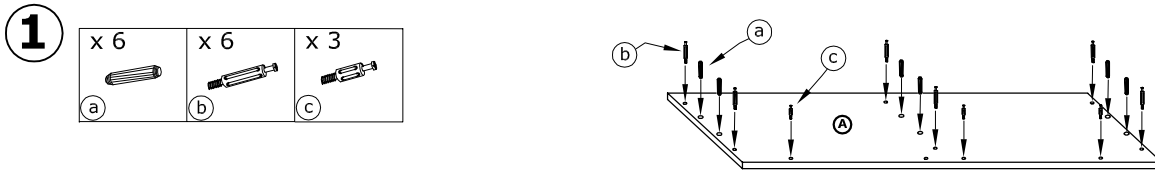

MXS-37 SZAFKA 4D

→ 100 + 193 × 60

| | | | | | |
|----------|------------------|----------------------|----------|----------|------------|
| x 17 | x 22 | x 3 | x 25 | x 10 | x 10 |
| x 5 | x 3 | x 34 (3,5x16) | x 2 | | x 80 |
| x 4 | x 1 (962 mm) | | | | 60 min |

1 - FAZY MONTAŻU

A - OZNACZENIE ELEMENTÓW

a - OZNACZENIE AKCESORIÓW

5

- x 16 
- x 1 
- x 1 

6

- x 7 

7

x 80

(k)

8

x 10

(e)

x 4

(l)

x 20

(3,5x16)

(i)