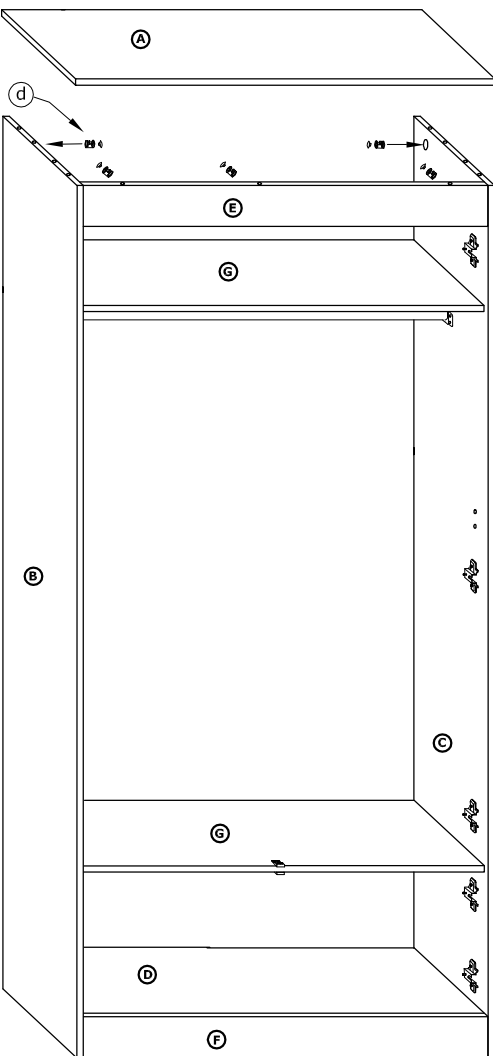

MXS-37 SZAFKA 4D

→ 100 + 193 × 60

| | | | | | |
|----------|------------------|----------------------|----------|----------|------------|
| x 17 | x 22 | x 3 | x 25 | x 10 | x 10 |
| x 5 | x 3 | x 34 (3,5x16) | x 2 | | x 80 |
| x 4 | x 1 (962 mm) | | | | 60 min |

1 - FAZY MONTAŻU

A - OZNACZENIE ELEMENTÓW

a - OZNACZENIE AKCESORIÓW

5

- x 16 
- x 1 
- x 1 

6

- x 7 

7

x 80

(k)

8

x 10

(e)

x 4

(l)

x 20

(3,5x16)

(i)