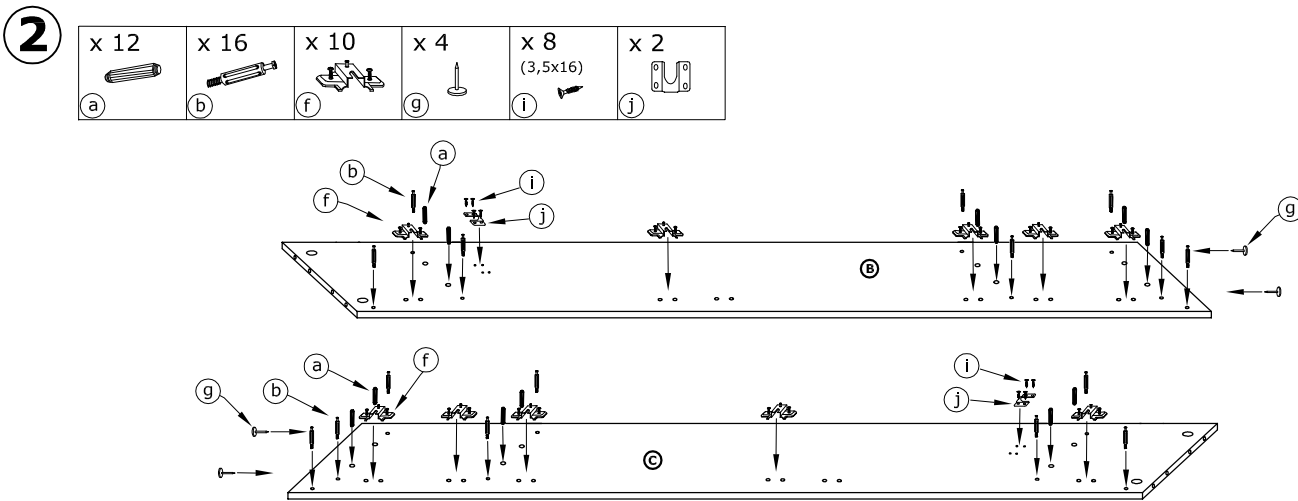

MXS-37 SZAFKA 4D

→ 100 + 193 × 60

| | | | | | |
|----------|------------------|----------------------|----------|----------|------------|
| x 17 | x 22 | x 3 | x 25 | x 10 | x 10 |
| x 5 | x 3 | x 34 (3,5x16) | x 2 | | x 80 |
| x 4 | x 1 (962 mm) | | | | 60 min |

1 - FAZY MONTAŻU

A - OZNACZENIE ELEMENTÓW

a - OZNACZENIE AKCESORIÓW

5

- x 16 
- x 1 
- x 1 

6

- x 7 

7

x 80

(k)

8

x 10

(e)

x 4

(l)

x 20

(3,5x16)

(i)