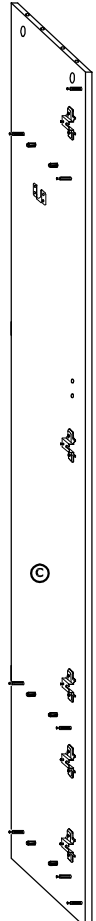

MXS-37 SZAFKA 4D

→ 100 + 193 × 60

| | | | | | |
|----------|------------------|----------------------|----------|----------|------------|
| x 17 | x 22 | x 3 | x 25 | x 10 | x 10 |
| x 5 | x 3 | x 34 (3,5x16) | x 2 | | x 80 |
| x 4 | x 1 (962 mm) | | | | 60 min |

1 - FAZY MONTAŻU

A - OZNACZENIE ELEMENTÓW

a - OZNACZENIE AKCESORIÓW

5

- x 16 
- x 1 
- x 1 

6

- x 7 

7

x 80

(k)

8

x 10

(e)

x 4

(l)

x 20