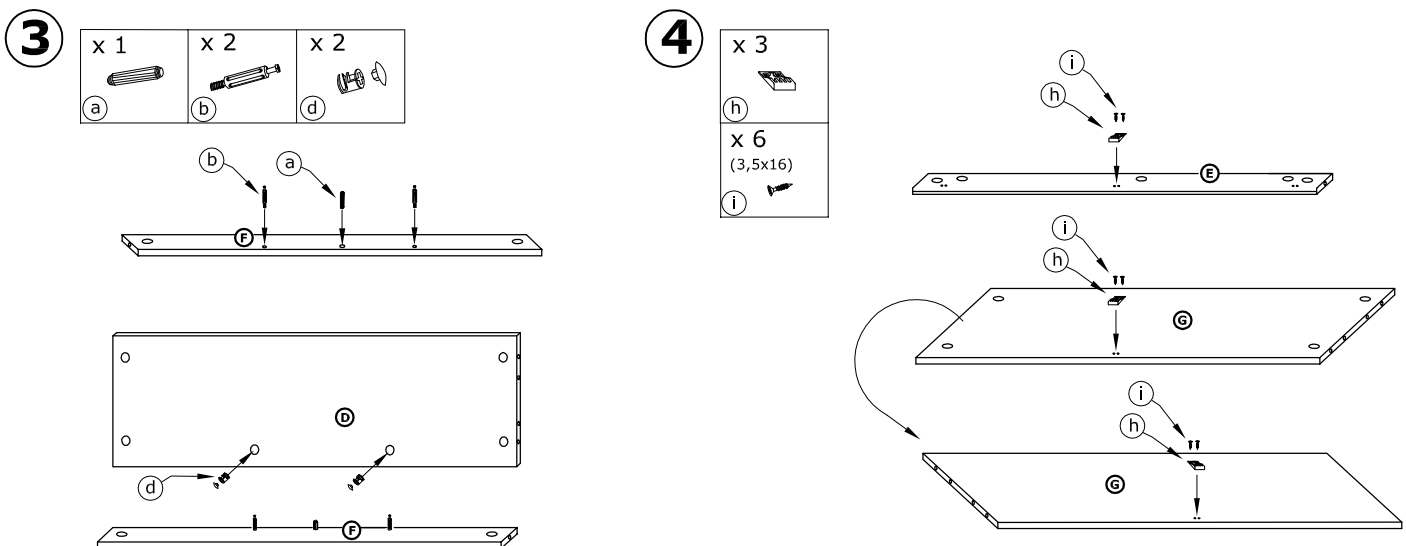

MXS-37 SZAFKA 4D

→ 100 + 193 × 60

| | | | | | |
|----------|------------------|----------------------|----------|----------|------------|
| x 17 | x 22 | x 3 | x 25 | x 10 | x 10 |
| x 5 | x 3 | x 34 (3,5x16) | x 2 | | x 80 |
| x 4 | x 1 (962 mm) | | | | 60 min |

1 - FAZY MONTAŻU

A - OZNACZENIE ELEMENTÓW

a - OZNACZENIE AKCESORIÓW

5

- x 16 
- x 1 
- x 1 

6

- x 7 

7

x 80

(k)

8

x 10

(e)

x 4

(l)

x 20

(3,5x16)

(i)