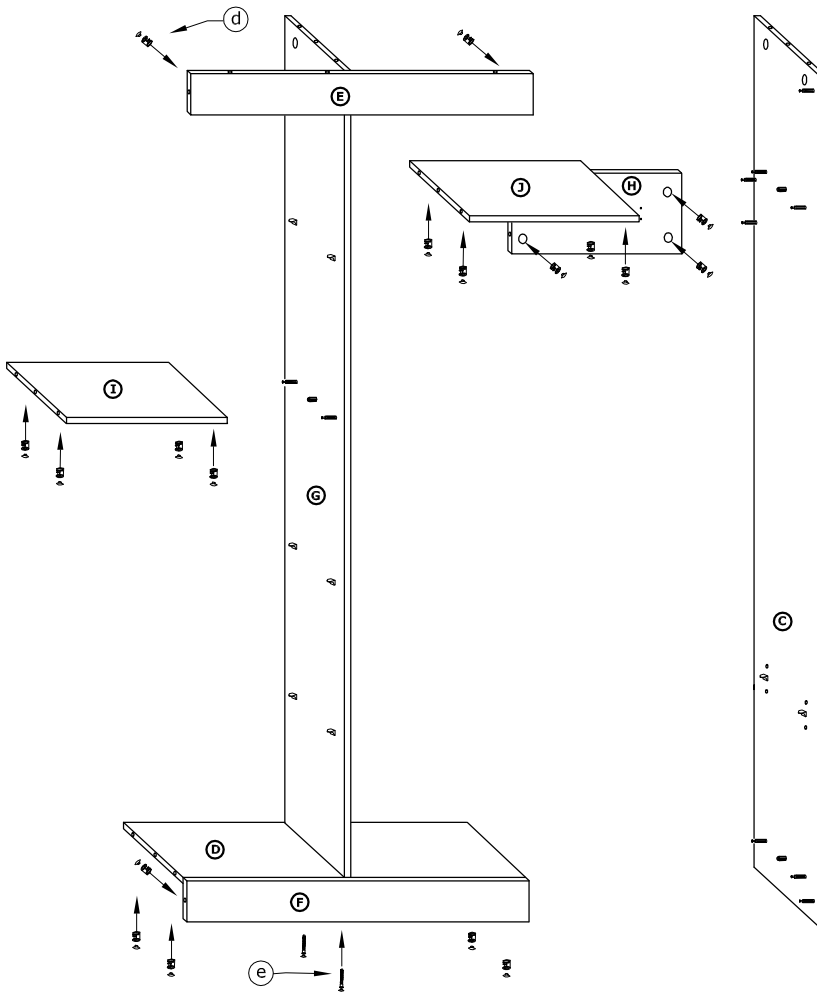

# MXS-36 SZAFKA 1D

→ 80 + 193 \ 44

x 10 	x 28 	x 3 	x 31 	x 2 	x 16 		
x 3 	x 3 	x 4 	x 6 (3,5x16) 	x 2 	x 90 		x 1 
x 1 							

**1** - FAZY MONTAŻU

**A** - OZNACZENIE ELEMENTÓW

**a** - OZNACZENIE AKCESORIÓW

**1**

**2**

**3**

4

- x 20
- (d)
- x 2
- (e)

5

- x 9
- (d)

6

- x 2 
- x 90 

7

- x 3 
- x 6 (3,5x16) 
- x 1 