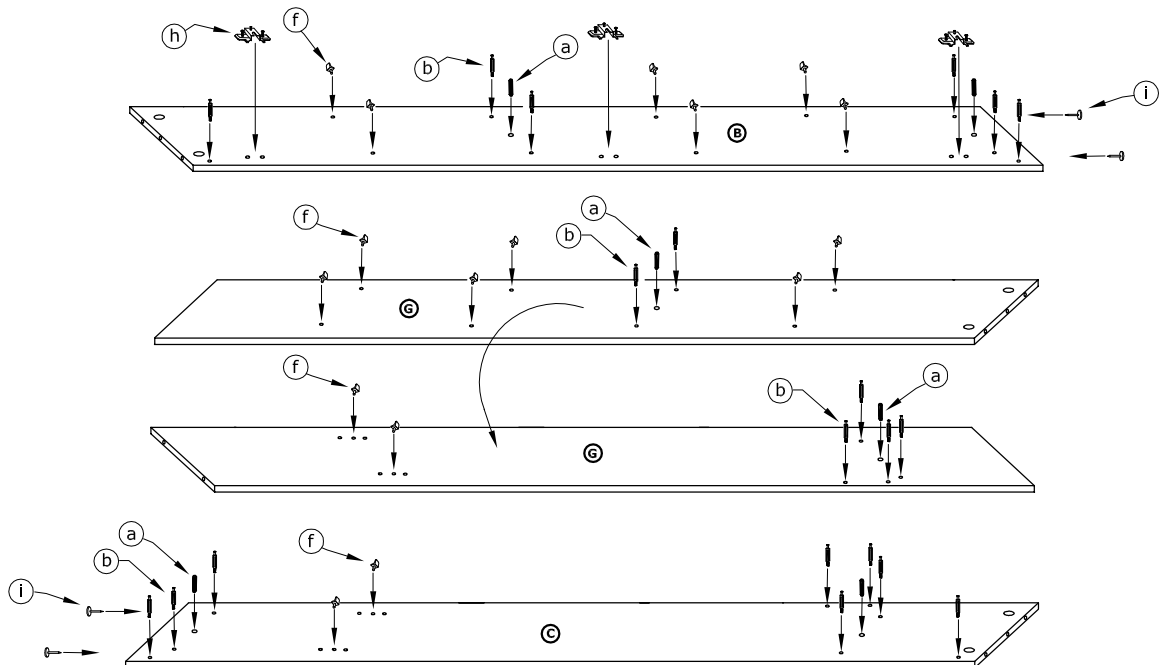

# MXS-36 SZAFKA 1D

→ 80 + 193 \ 44

x 10 	x 28 	x 3 	x 31 	x 2 	x 16 		
x 3 	x 3 	x 4 	x 6 (3,5x16) 	x 2 	x 90 		x 1 
x 1 							

**1** - FAZY MONTAŻU

**A** - OZNACZENIE ELEMENTÓW

**a** - OZNACZENIE AKCESORIÓW

**1**

**2**

**3**

4

- x 20
- (d)
- x 2
- (e)

5

- x 9
- (d)

6

- x 2 
- x 90 

7

- x 3 
- x 6 (3,5x16) 
- x 1 