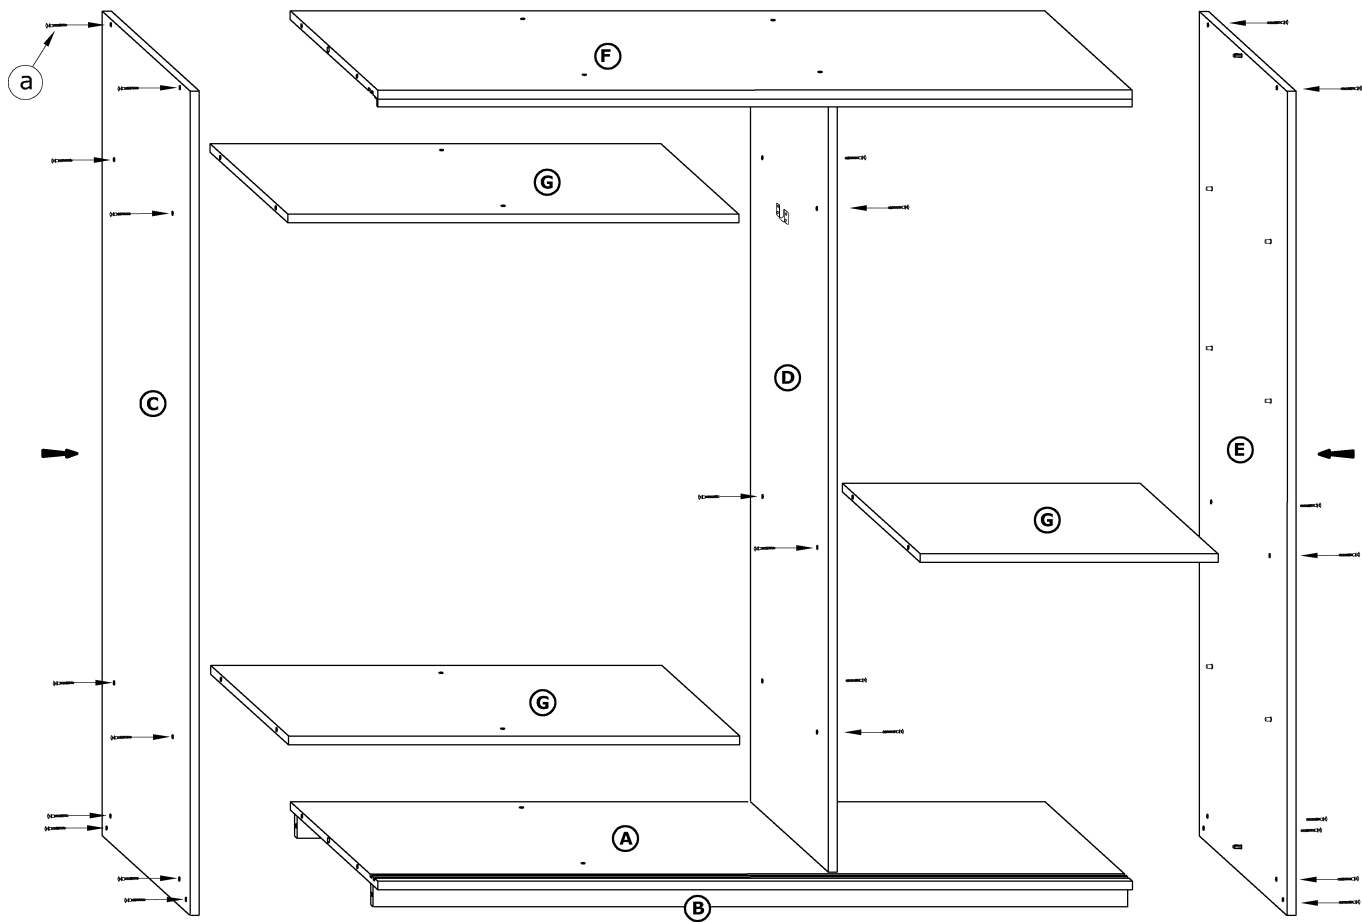

RICO 200A

→ 200 ↑ 216 ↘ 65

x 34 	x 11 	x 2 	x 2 		
x 1 (1174 mm) 	x 2 	x 6 	x 2 		x 12
x 4 	x 4 	x 4 			
x 32 (3,5 x 13) 	x 8 (6,2 x 13) 	x 150 	x 1 		

① - FAZY MONTAŻU

Ⓐ - OZNACZENIE ELEMENTÓW

Ⓐ - OZNACZENIE AKCESORIÓW

①

②

3

4

5

6

7