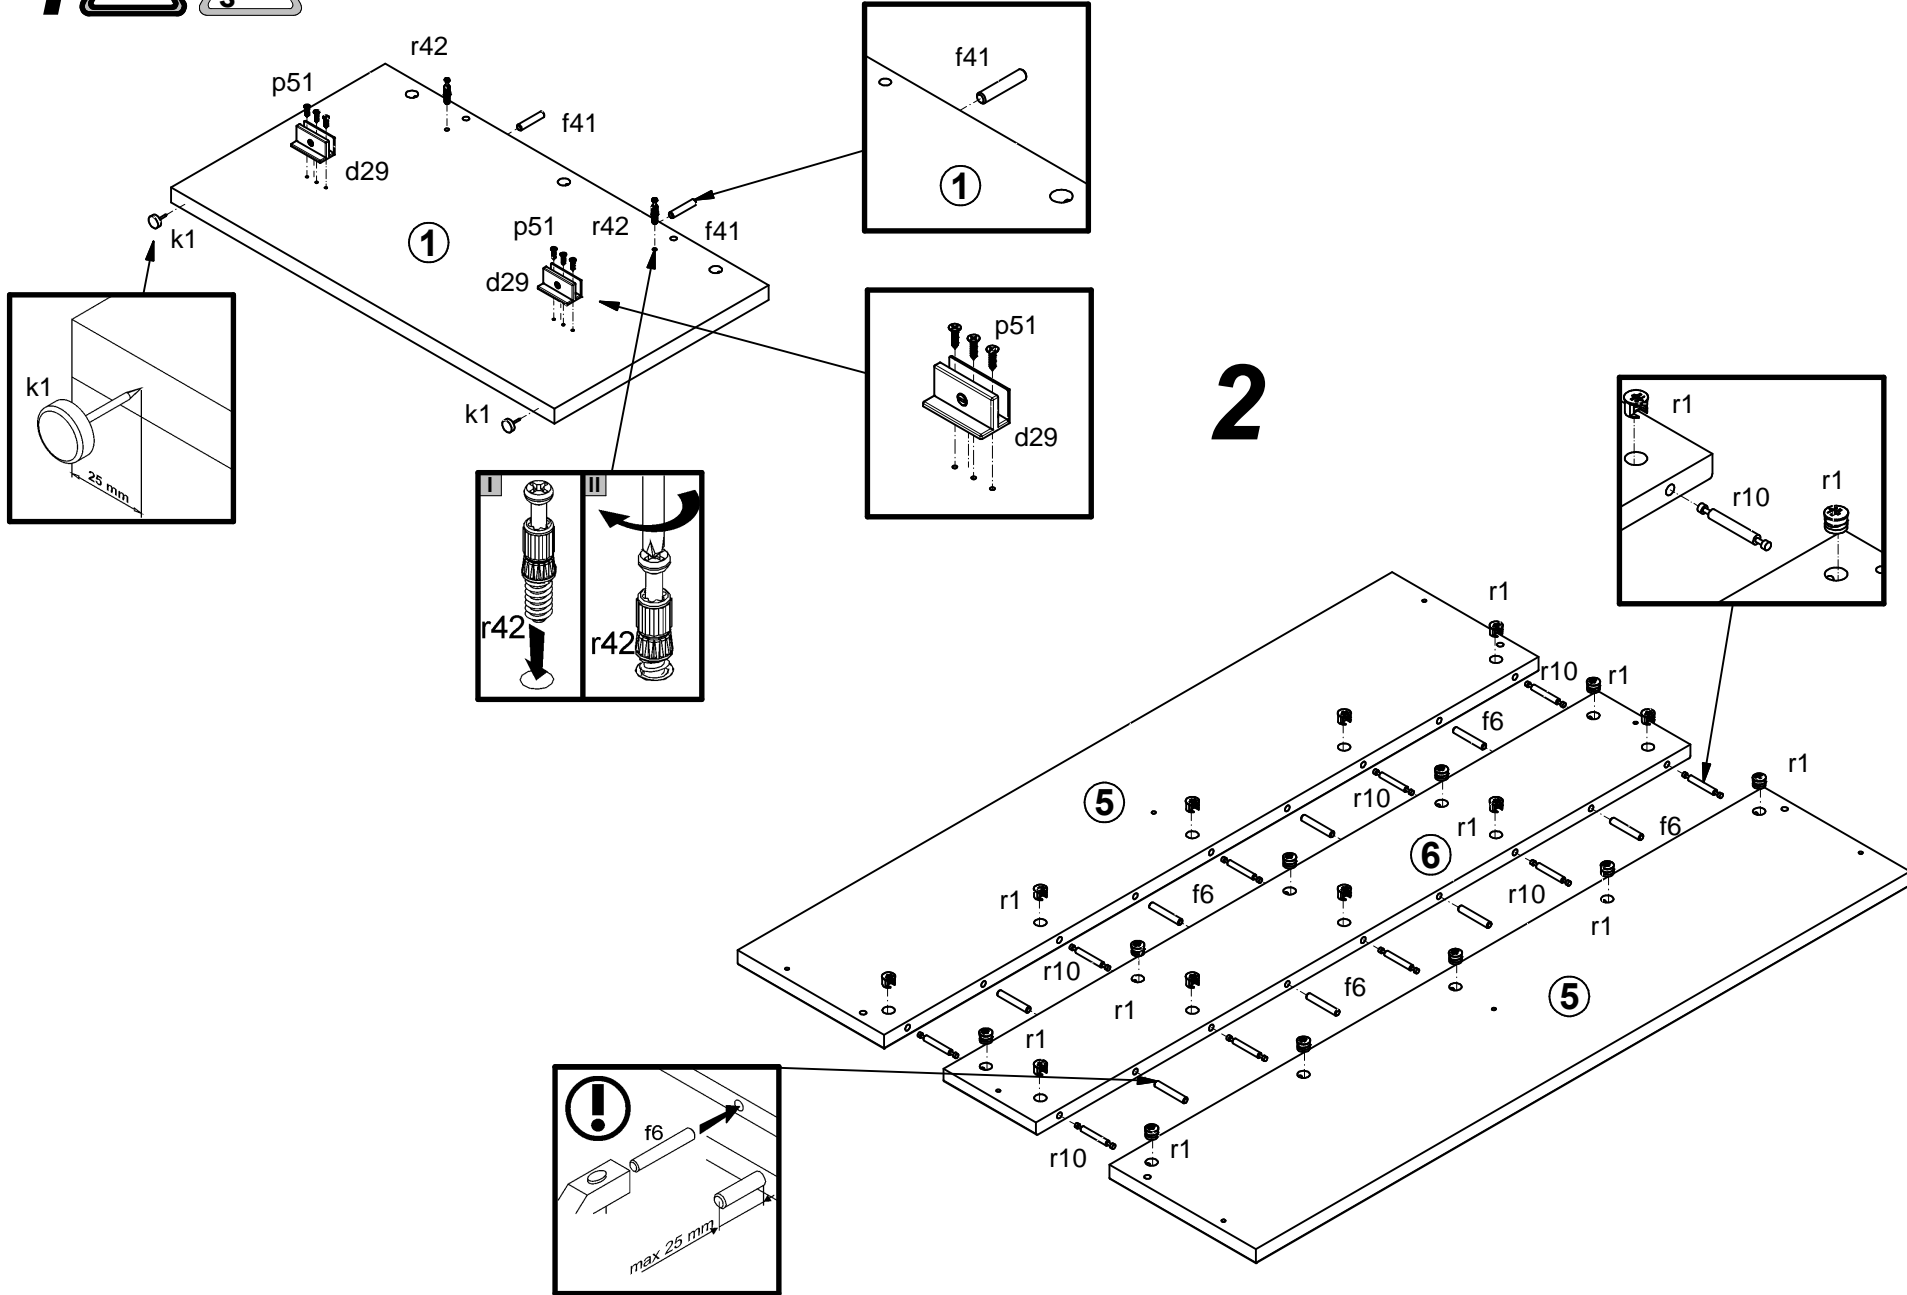

- D** Montageanleitung
- NL** Handleiding voor de montage
- TR** Montaj talimatı
- FR** Instructions de montage
- CZ** Montážní návod
- HU** Összeszerelési útmutató
- GB** Assembly instructions
- PL** Instrukcja montażu
- RU** Инструкция по монтажу
- IT** Istruzioni di montaggio
- RO** Instructiuni de asamblare
- SK** Montážny návod

A	B	C (mm)		D
1	S168-121	361	646	1/1
2	S168-322	1044	600	1/1
3	S168-415	1052	80	1/1
4	S168-583	648	23	1/1
5	S188-703	1103	247	1/1
6	S188-704	1103	156	1/1

**45 min**

3

4

5