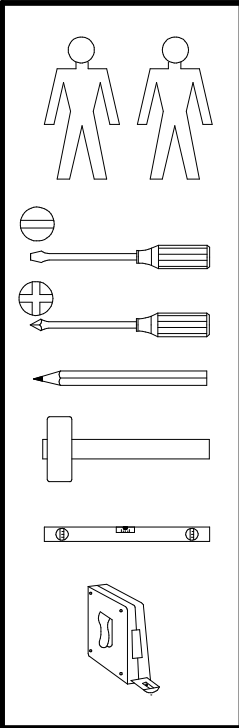

- D** Montageanleitung
- NL** Handleiding voor de montage
- TR** Montaj talimatı
- FR** Instructions de montage
- CZ** Montážní návod
- HU** Összeszerelési útmutató
- GB** Assembly instructions
- PL** Instrukcja montażu
- RU** Инструкция по монтажу
- IT** Istruzioni di montaggio
- RO** Instructiuni de asamblare
- SK** Montážny návod

A	B	C (mm)		D
1	S168-121	361	646	1/1
2	S168-322	1044	600	1/1
3	S168-415	1052	80	1/1
4	S168-583	648	23	1/1
5	S188-703	1103	247	1/1
6	S188-704	1103	156	1/1

**45 min**

3

4

5