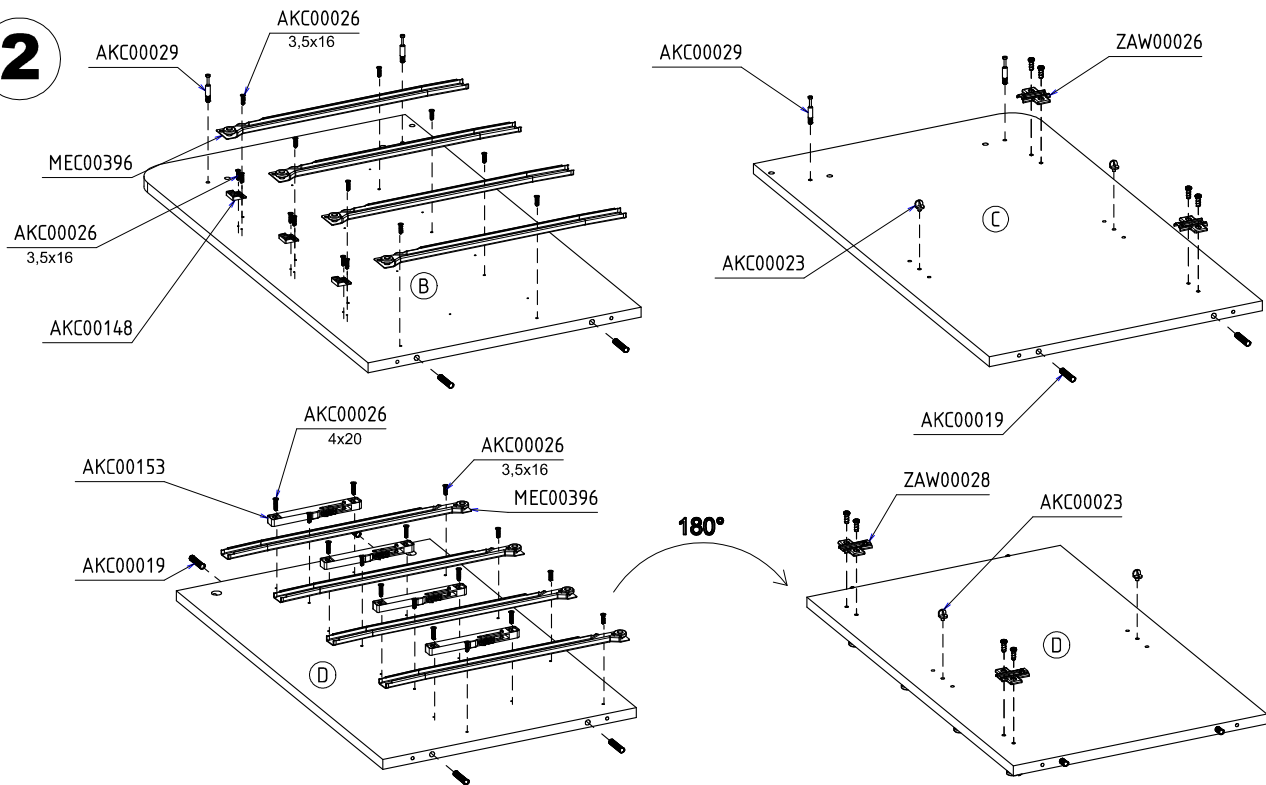

DOL-04

Komoda 1D4SW

L-160 H-91 D-46

x 18 AKC00019	x 40 AKC00120	x 40 AKC00004	x 8 AKC00029	x 8 AKC00151	x 8 AKC00004
x 2 ZAW00026	x 2 ZAW00028	x 8 AKC00036	x 8 AKC00023	x 4 AKC00153	x 100 AKC00018
x 3 AKC00148	x 70 3,5x16 AKC00026	x 8 4x20 AKC00026	x 16 3,5x30 AKC00026	x 6 4x25 AKC00026	x 6 UCH00057
x 1 AKC00120	x 5 H-120 mm NOG00048	x 4 L-400 mm MEC00396			

120 min

1**2****3**

4

5

6