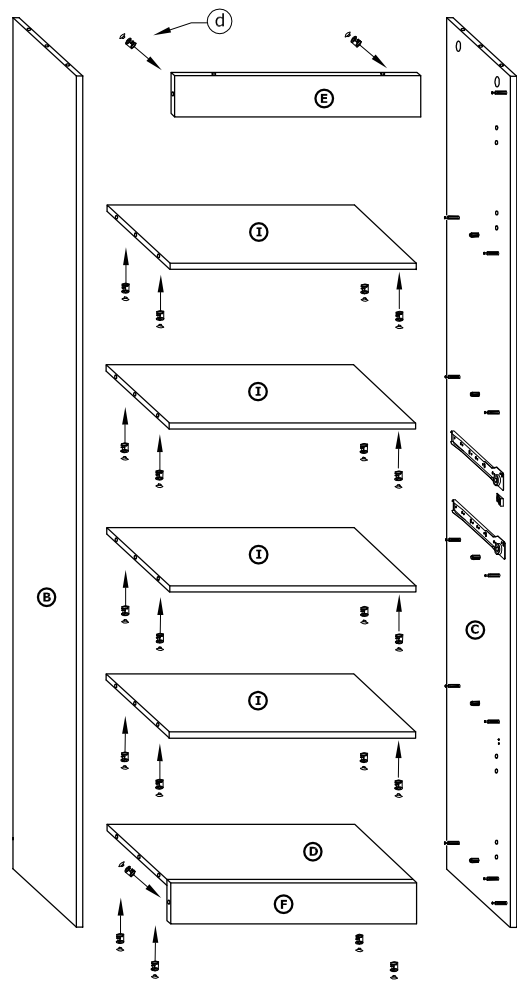

# MXS-30 REGAŁ W2D2S

→ 52+193\36

x 12 	x 30 	x 2 	x 32 	x 8 	x 4 		
(a)	(b)	(c)	(d)	(e)	(f)		
x 4 	x 4 	x 4 	x 4 	x 40 (3,5x16) 	x 8 (3,5x30) 	x 80 	x 1 
(g)	(h)	(i)	(j)	(k)	(l)	(m)	(n)
x 4 	x 2 kpl. (300 mm) 					60 min 	
(o)	(p)						

**1** - FAZY MONTAŻU

**A** - OZNACZENIE ELEMENTÓW

**a** - OZNACZENIE AKCESORIÓW

**1**

**2**

**3**

4

x 24  
d

5

x 6  
d  
x 50  
m

6

x 8 e	x 4 f	x 12 (3,5x16) k	x 4 (3,5x30) l
x 30 m	x 2 kpl. p	L	

X 2

X 2

7

x 4 g
x 4 h
x 2 j
x 12 (3,5x16) k
x 4 (3,5x30) l
x 4 o