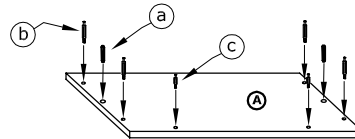

# MXS-30 REGAŁ W2D2S

→ 52+193\36

x 12 	x 30 	x 2 	x 32 	x 8 	x 4 		
(a)	(b)	(c)	(d)	(e)	(f)		
x 4 	x 4 	x 4 	x 4 	x 40 (3,5x16) 	x 8 (3,5x30) 	x 80 	x 1 
(g)	(h)	(i)	(j)	(k)	(l)	(m)	(n)
x 4 	x 2 kpl. (300 mm) 					60 min 	
(o)	(p)						

**1** - FAZY MONTAŻU

**A** - OZNACZENIE ELEMENTÓW

**a** - OZNACZENIE AKCESORIÓW

**1**

**2**

**3**

4

x 24  
d

5

x 6  
d  
x 50  
m

6

x 8 e	x 4 f	x 12 (3,5x16) k	x 4 (3,5x30) l
x 30 m	x 2 kpl. p	L	

X 2

X 2

7

x 4 g
x 4 h
x 2 j
x 12 (3,5x16) k
x 4 (3,5x30) l
x 4 o