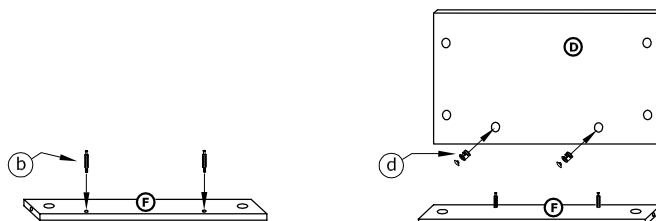

# MXS-30 REGAŁ W2D2S

→ 52+193\36

x 12 	x 30 	x 2 	x 32 	x 8 	x 4 		
(a)	(b)	(c)	(d)	(e)	(f)		
x 4 	x 4 	x 4 	x 4 	x 40 (3,5x16) 	x 8 (3,5x30) 	x 80 	x 1 
(g)	(h)	(i)	(j)	(k)	(l)	(m)	(n)
x 4 	x 2 kpl. (300 mm) 					60 min 	
(o)	(p)						

**1** - FAZY MONTAŻU

**A** - OZNACZENIE ELEMENTÓW

**a** - OZNACZENIE AKCESORIÓW

**1**

**2**

**3**

4

x 24  
d

5

x 6  
d  
x 50  
m

6

x 8 e	x 4 f	x 12 (3,5x16) k	x 4 (3,5x30) l
x 30 m	x 2 kpl. p	L	

X 2

X 2

7

x 4 g
x 4 h
x 2 j
x 12 (3,5x16) k
x 4 (3,5x30) l
x 4 o