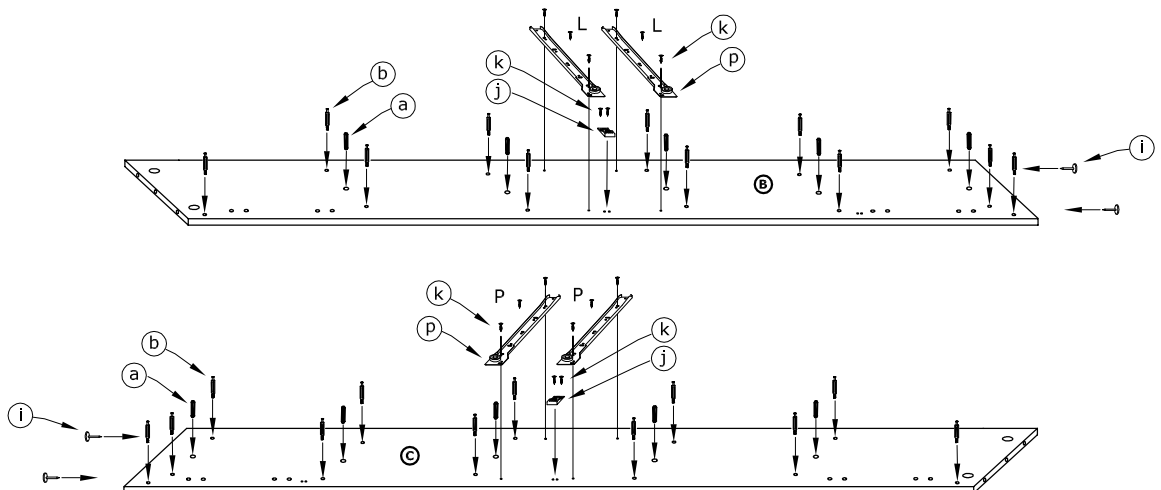

# MXS-30 REGAŁ W2D2S

→ 52+193\36

x 12 	x 30 	x 2 	x 32 	x 8 	x 4 		
(a)	(b)	(c)	(d)	(e)	(f)		
x 4 	x 4 	x 4 	x 4 	x 40 (3,5x16) 	x 8 (3,5x30) 	x 80 	x 1 
(g)	(h)	(i)	(j)	(k)	(l)	(m)	(n)
x 4 	x 2 kpl. (300 mm) 					60 min 	
(o)	(p)						

**1** - FAZY MONTAŻU

**A** - OZNACZENIE ELEMENTÓW

**a** - OZNACZENIE AKCESORIÓW

**1**

**2**

**3**

4

x 24  
d

5

x 6  
d  
x 50  
m

6

x 8 e	x 4 f	x 12 (3,5x16) k	x 4 (3,5x30) l
x 30 m	x 2 kpl. p	L	

X 2

X 2

7

x 4 g
x 4 h
x 2 j
x 12 (3,5x16) k
x 4 (3,5x30) l
x 4 o