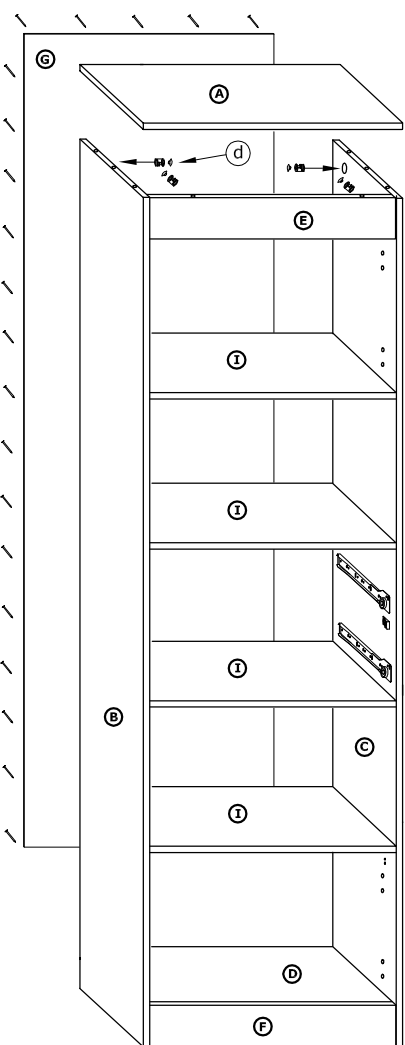

# MXS-30 REGAŁ W2D2S

→ 52+193\36

x 12 	x 30 	x 2 	x 32 	x 8 	x 4 		
(a)	(b)	(c)	(d)	(e)	(f)		
x 4 	x 4 	x 4 	x 4 	x 40 (3,5x16) 	x 8 (3,5x30) 	x 80 	x 1 
(g)	(h)	(i)	(j)	(k)	(l)	(m)	(n)
x 4 	x 2 kpl. (300 mm) 					60 min 	
(o)	(p)						

**1** - FAZY MONTAŻU

**A** - OZNACZENIE ELEMENTÓW

**a** - OZNACZENIE AKCESORIÓW

**1**

**2**

**3**

4

x 24  
d

5

x 6  
d  
x 50  
m

6

x 8 e	x 4 f	x 12 (3,5x16) k	x 4 (3,5x30) l
x 30 m	x 2 kpl. p	L	

X 2

X 2

7

x 4 g
x 4 h
x 2 j
x 12 (3,5x16) k
x 4 (3,5x30) l
x 4 o