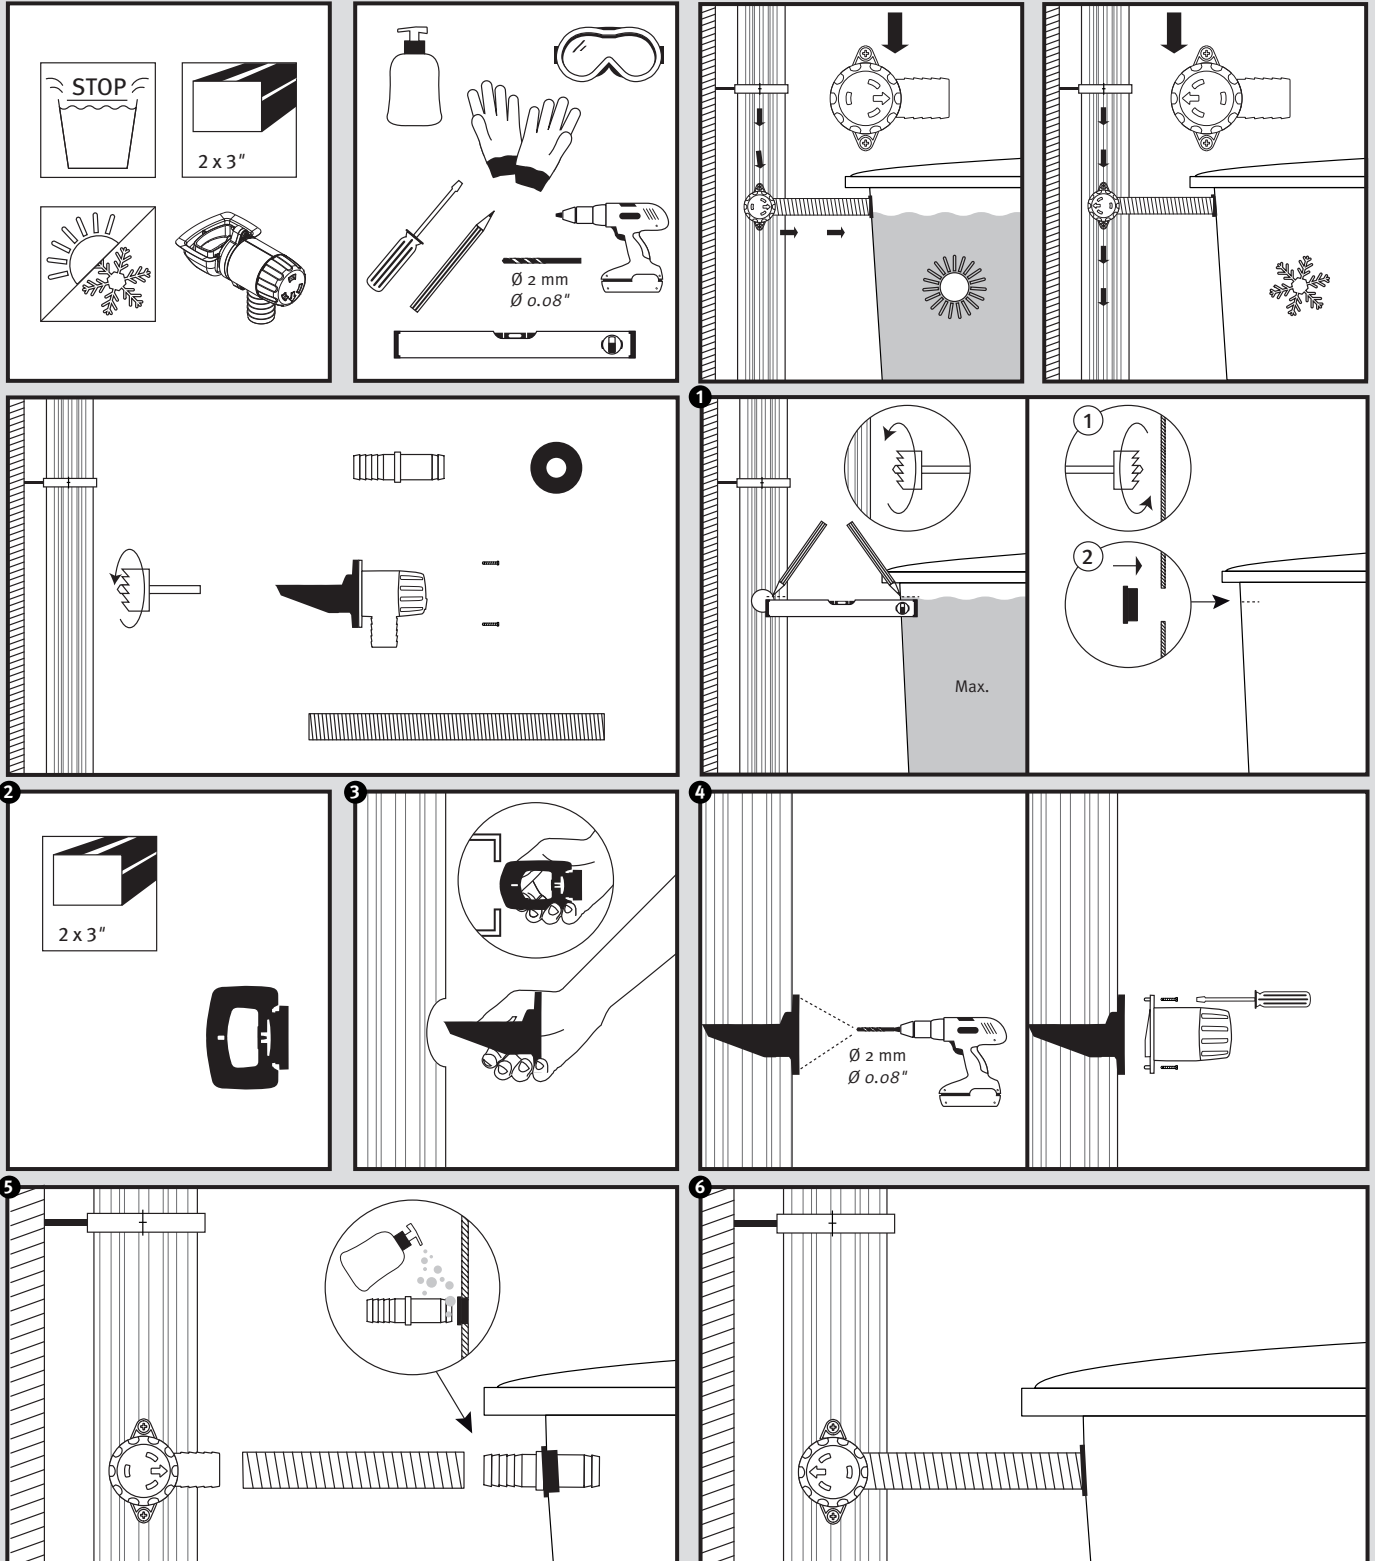

# Rapido® Quattro

- DE Regensammler für das Füllen von Regenwasserbehältern
- FR Collecteur de gouttière pour le remplissage des cuves d'eau de pluie
- EN Rain collector for filling rainwater containers
- ES Colector de agua de lluvia para el llenado de depósitos de aguas pluviales
- IT Collettore d'acqua piovana per riempire i contenitori per la raccolta di acqua piovana
- PT Coleta de água da chuva para encher os tanques de água da chuva

- Montageanleitung
- Notice d'installation
- Installation Instruction
- Instrucciones para montaje
- Introduzione d'installazione
- Instruções de montagem

- DE Für die einfache Montage Schmierseife verwenden!
- FR Utiliser du liquide pour faciliter le montage !
- EN Use soft soap for simple assembly!